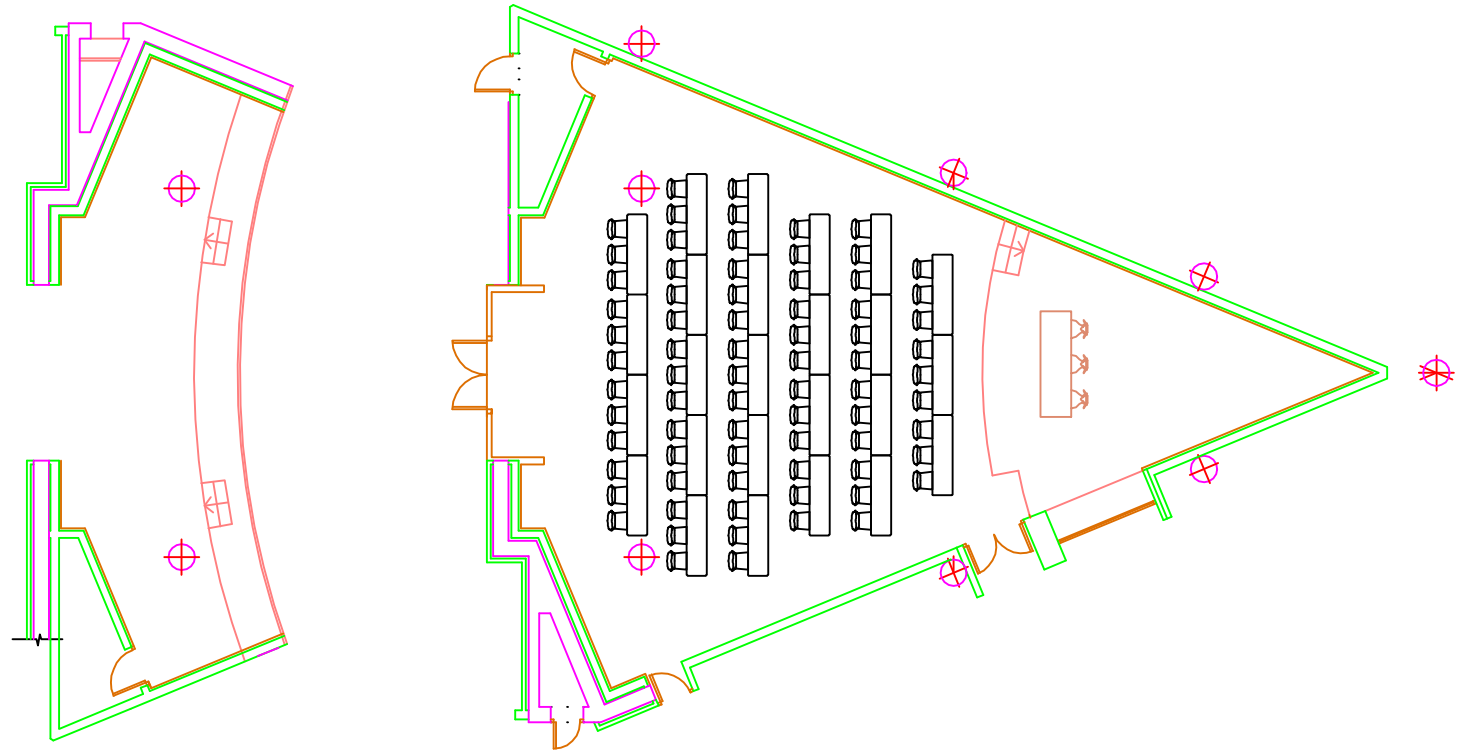

SALA TENERIFE DISPOSICION ESCUELA

CAPACIDAD : 75 PERSONAS