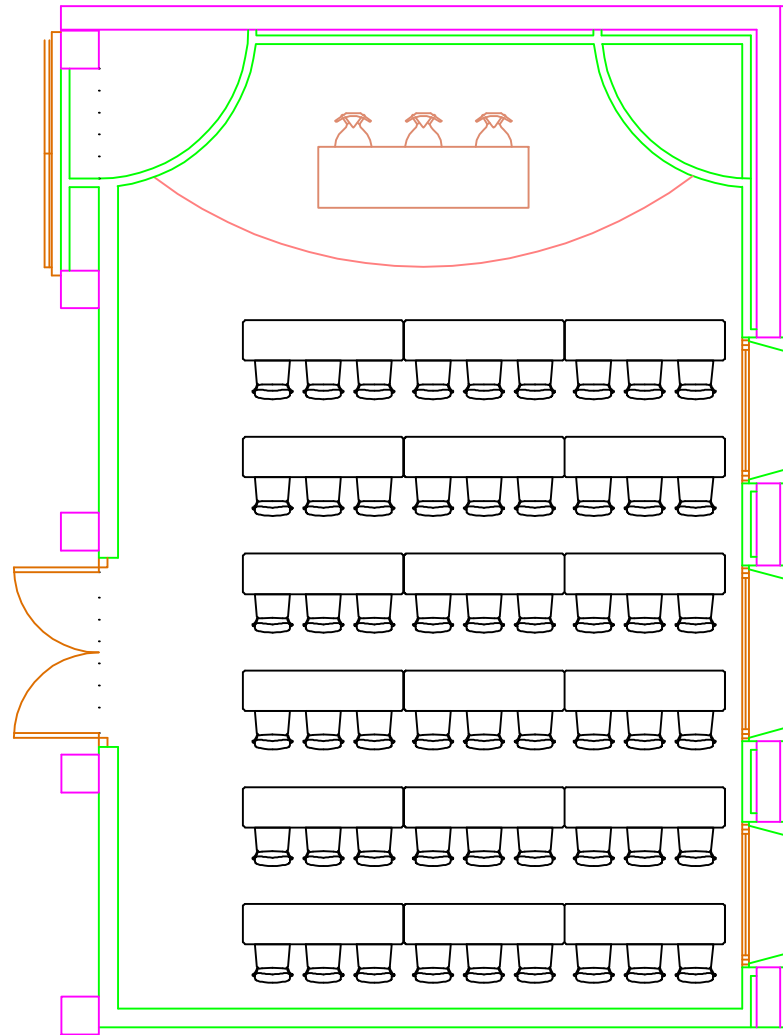

SALA LA PALMA DISPOSICION ESCUELA

CAPACIDAD : 54 PERSONAS