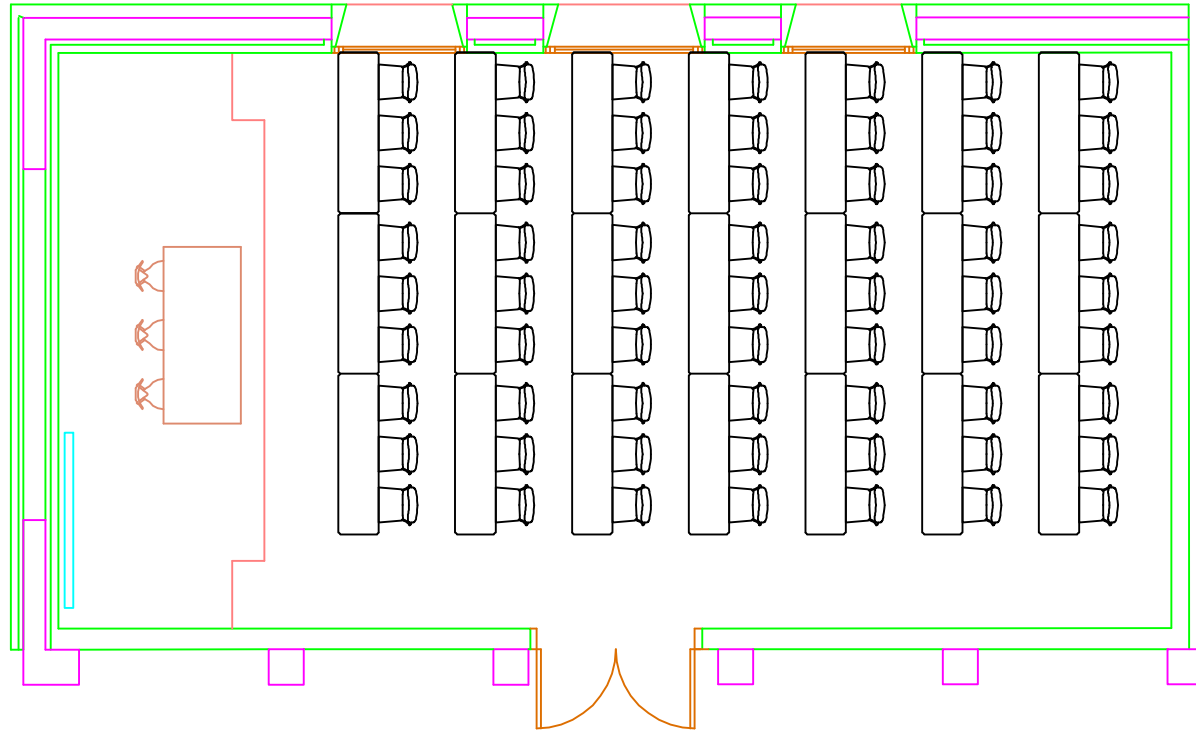

SALA LANZAROTE DISPOSICION ESCUELA

CAPACIDAD : 63 PERSONAS