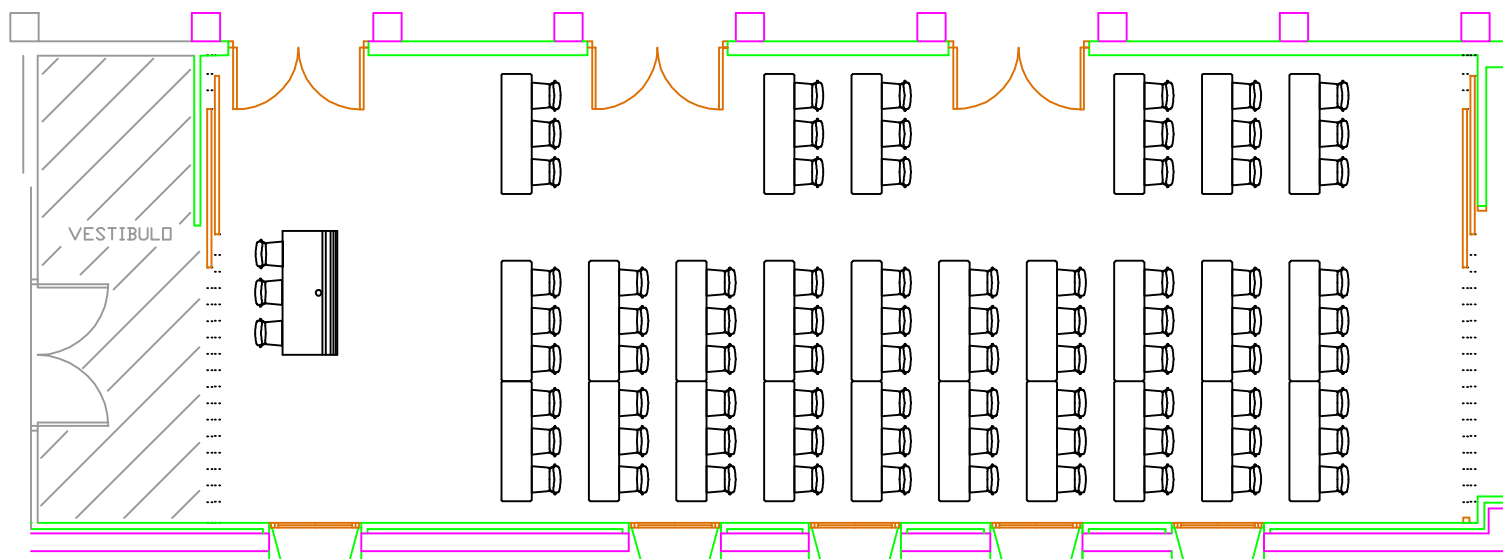

SALA LA GRACIOSA DISPOSICION ESCUELA

CAPACIDAD : 78 PERSONAS