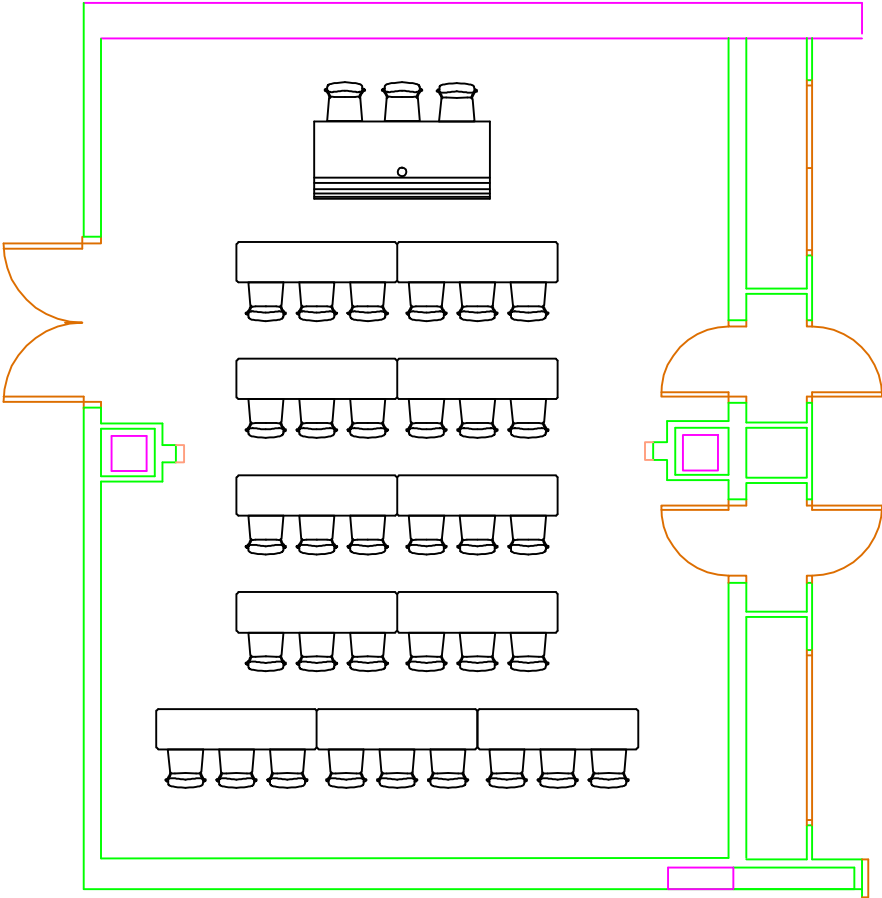

SALA LA GOMERA DISPOSICION ESCUELA

CAPACIDAD : 33 PERSONAS