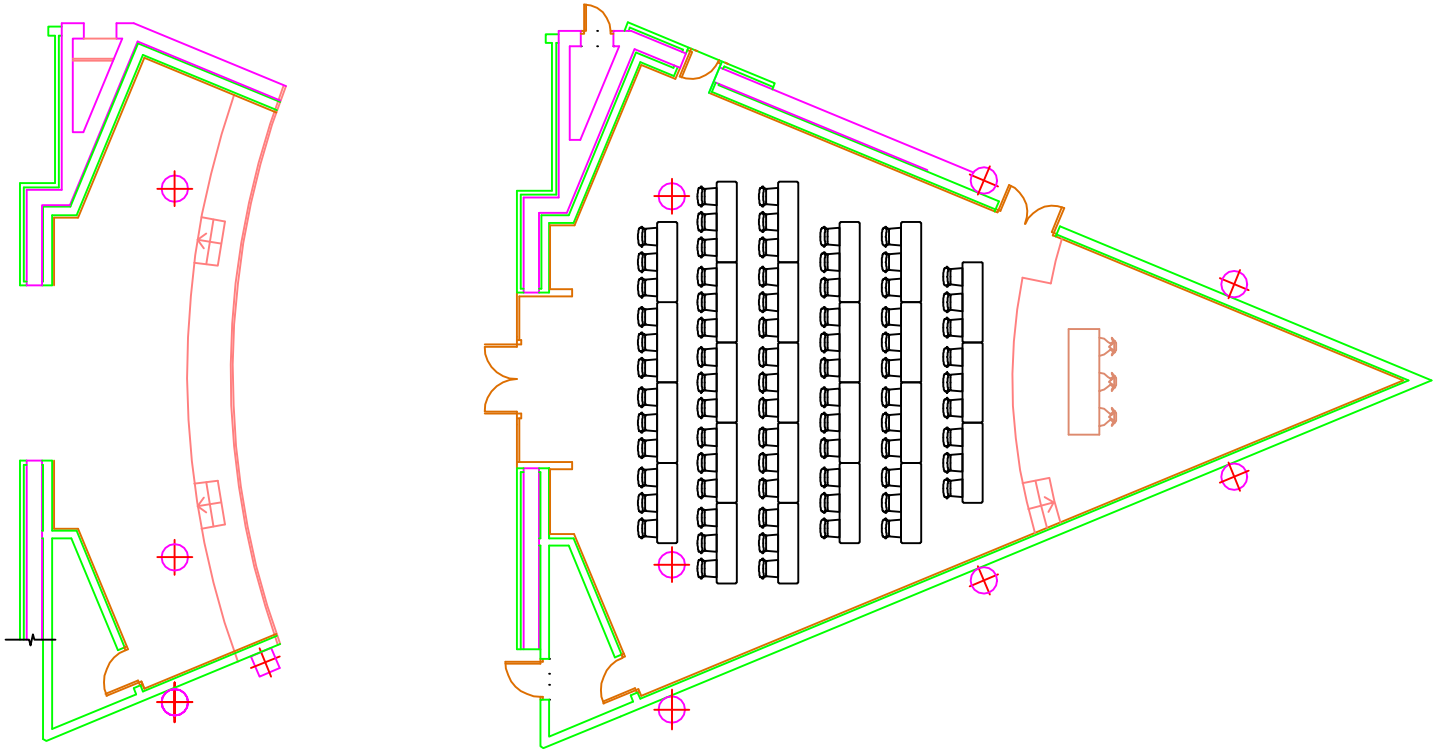

SALA GRAN CANARIA DISPOSICION ESCUELA

CAPACIDAD : 75 PERSONAS