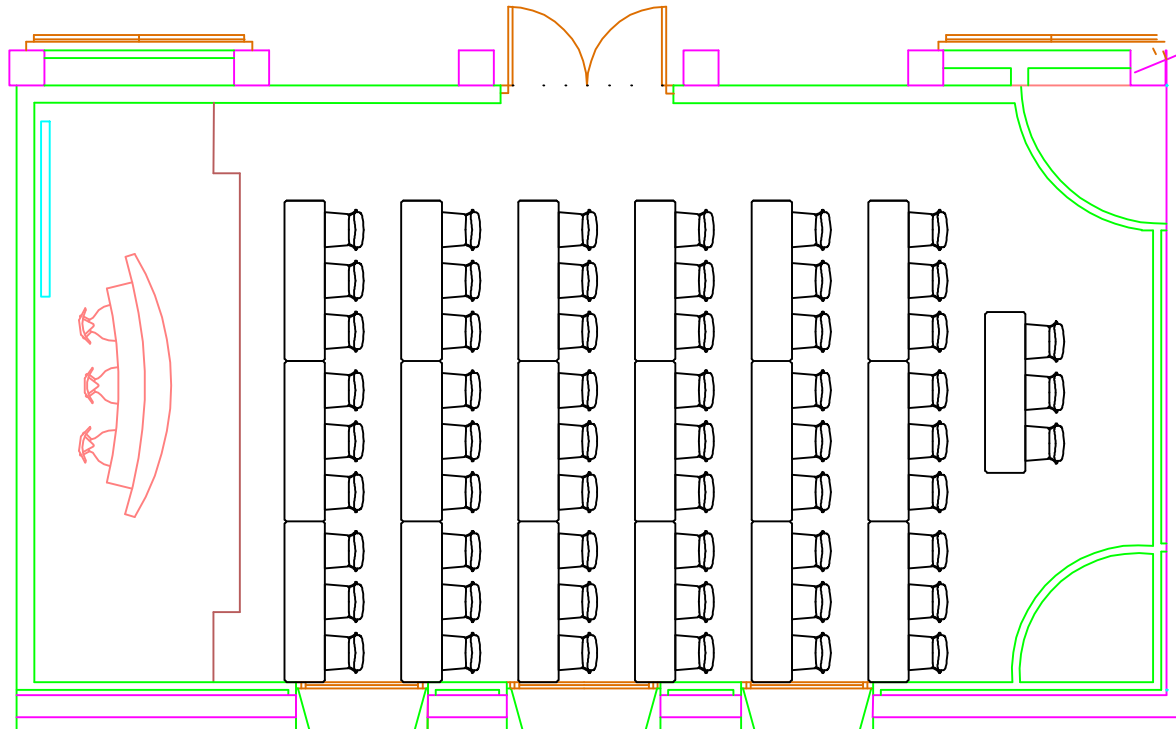

SALA FUERTEVENTURA DISPOSICION ESCUELA

CAPACIDAD : 57 PERSONAS