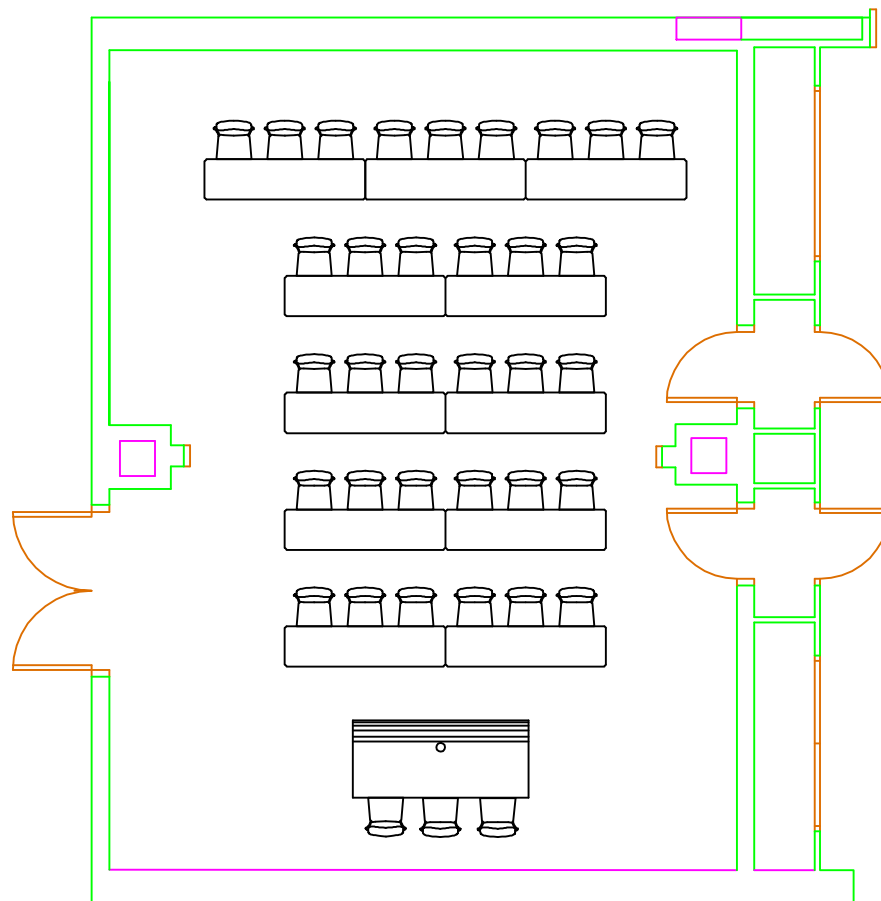

SALA EL HIERRO DISPOSICION ESCUELA

CAPACIDAD : 33 PERSONAS