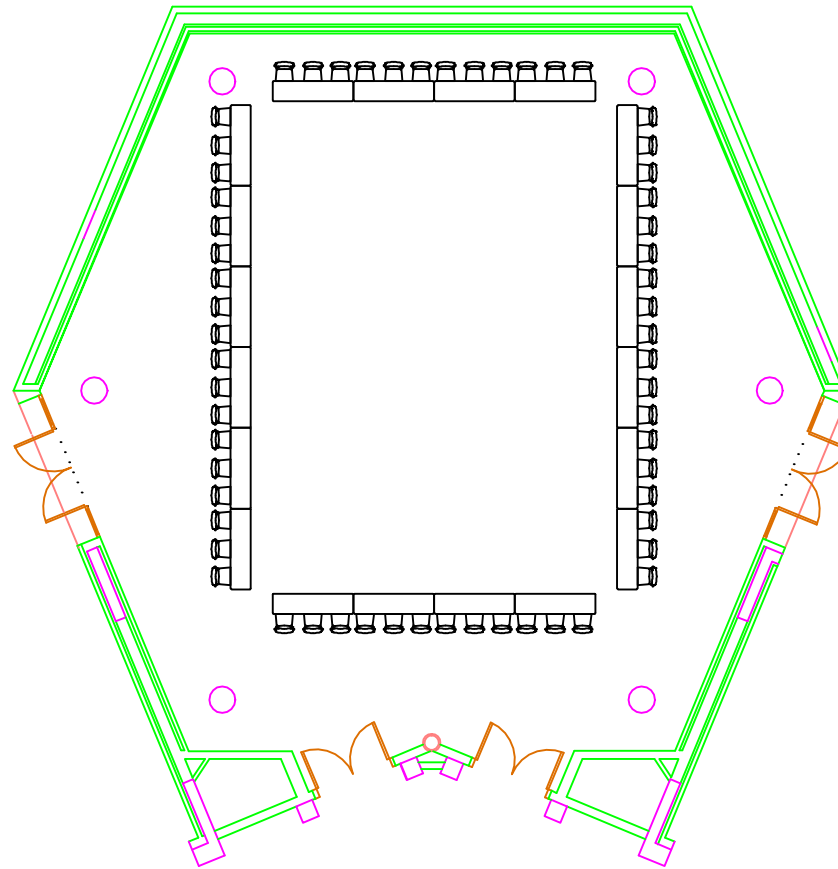

SALA ATLANTICO DISPOSICION IMPERIAL

CAPACIDAD : 60 PERSONAS

NIVEL -2