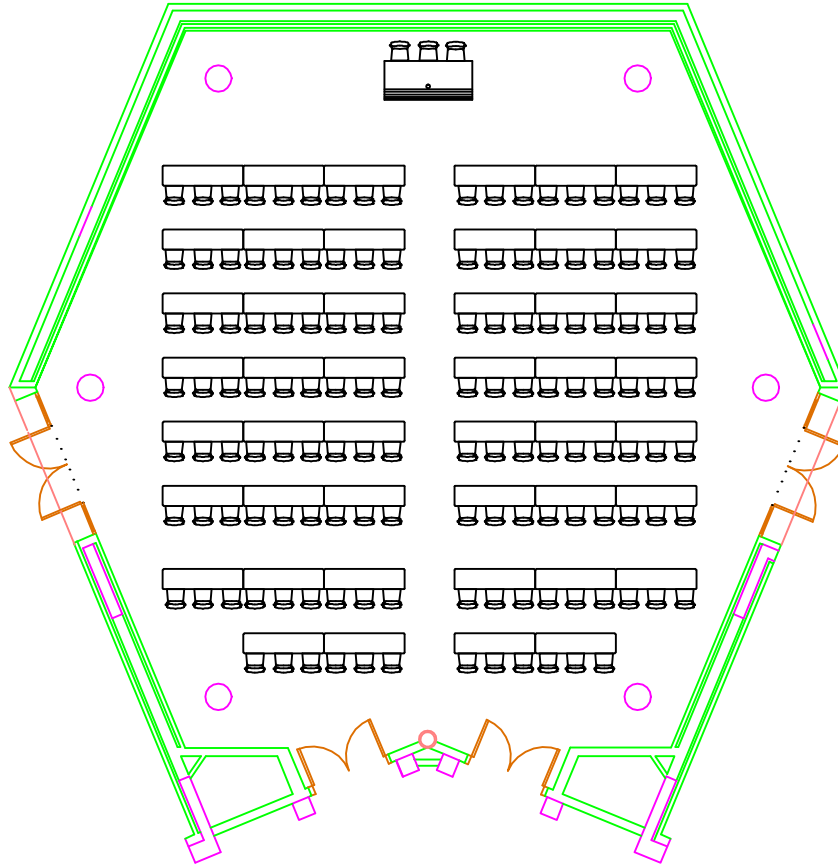

SALA ATLANTICO DISPOSICION ESCUELA

CAPACIDAD : 138 PERSONAS