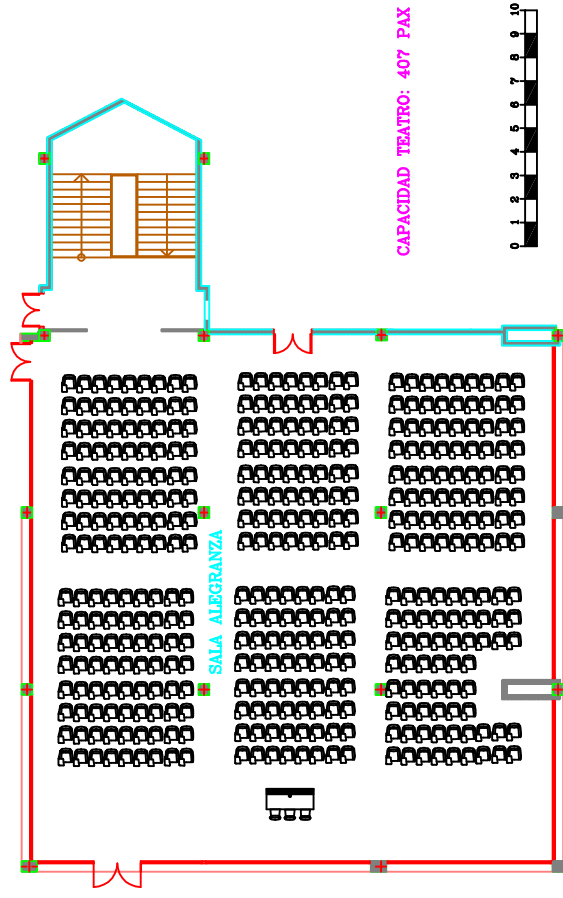

SALA ALEGRANZA, DISPOSICION TEATRO

CAPACIDAD TEATRO: 407 PAX

NIVEL N-1