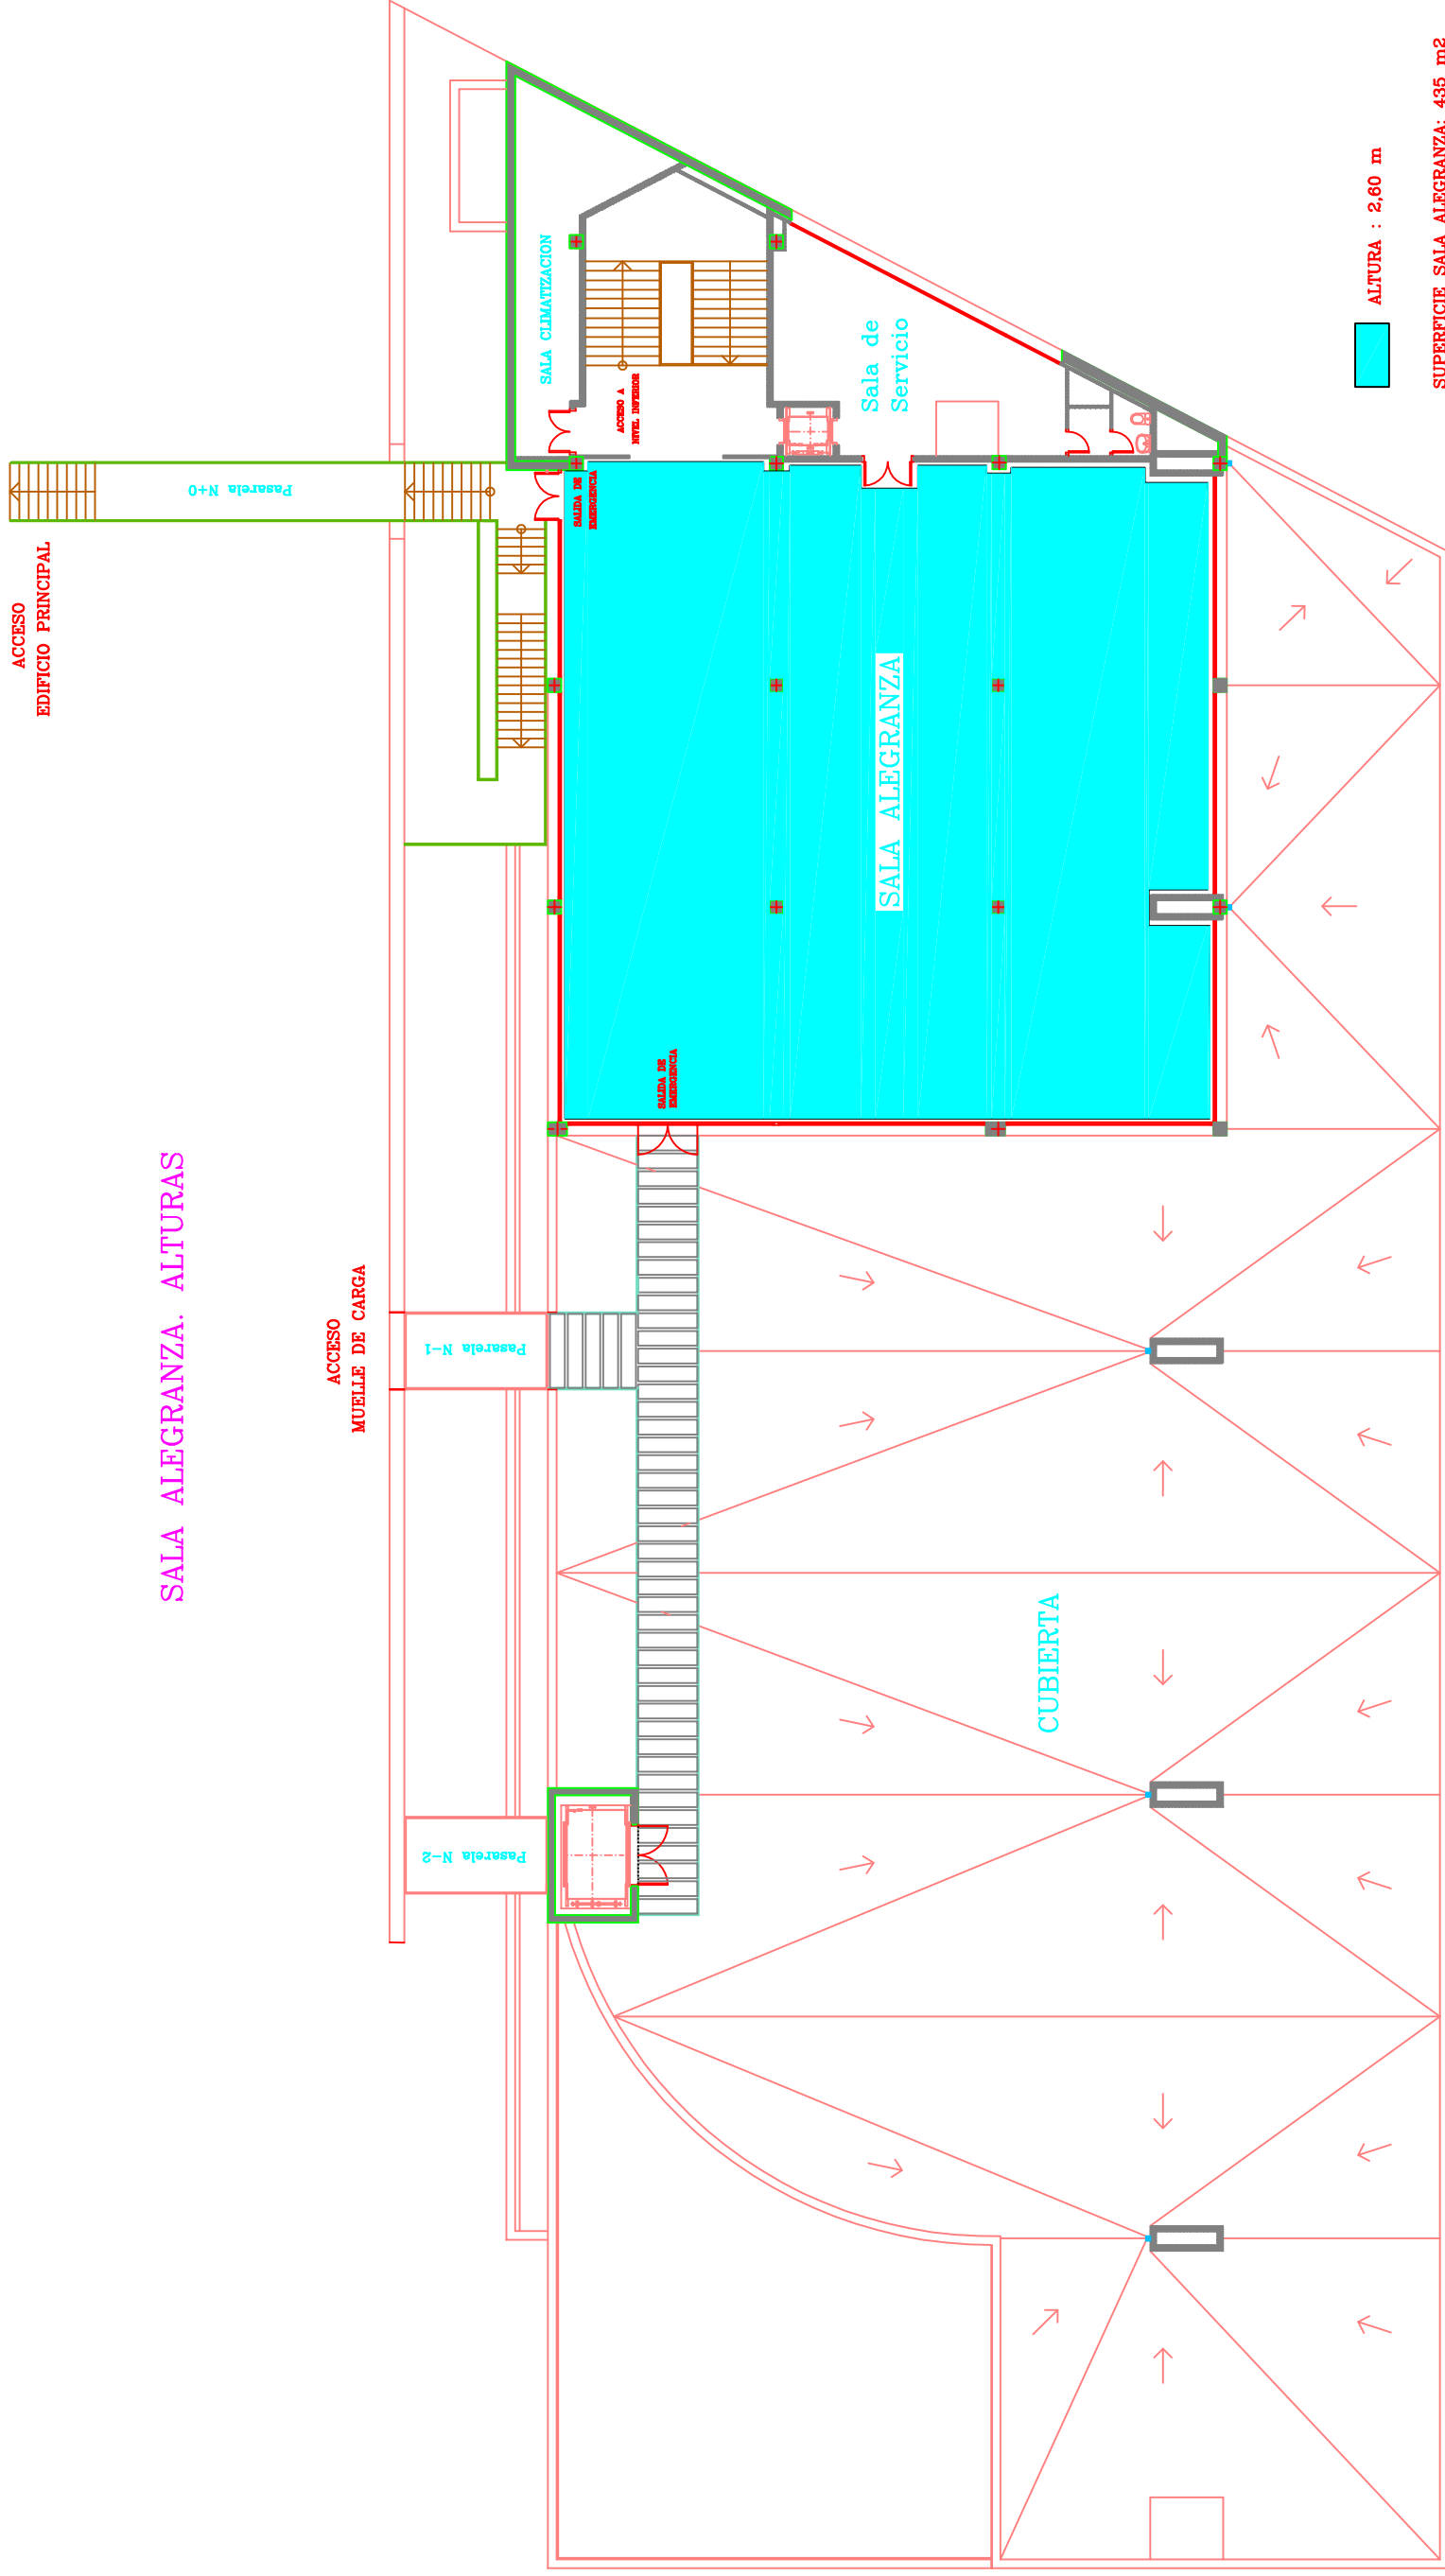

# SALA ALEGRANZA. ALTURAS

ALTIURA : 2,60 m

SUPERFICIE SALA ALEGRANZA: 435 m<sup>2</sup>