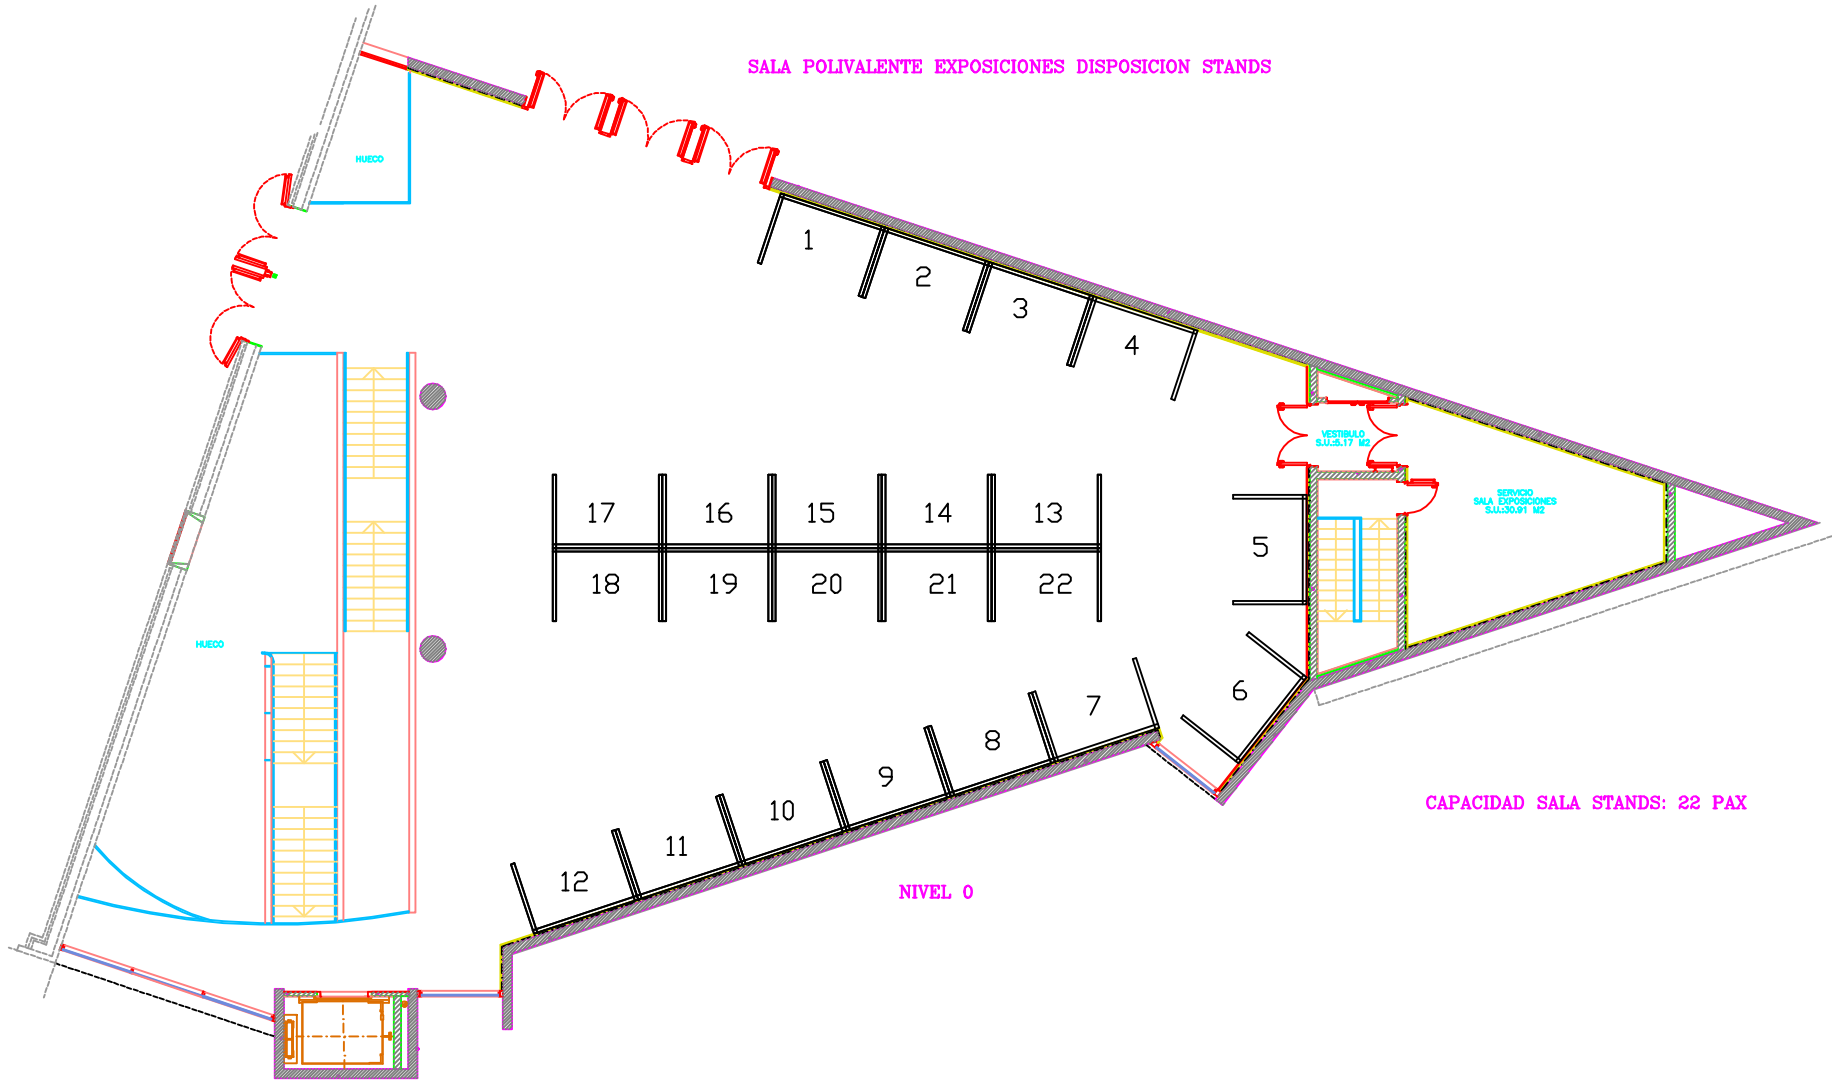

SALA POLIVALENTE EXPOSICIONES DISPOSICION STANDS

CAPACIDAD SALA STANDS: 22 PAX

NIVEL 0