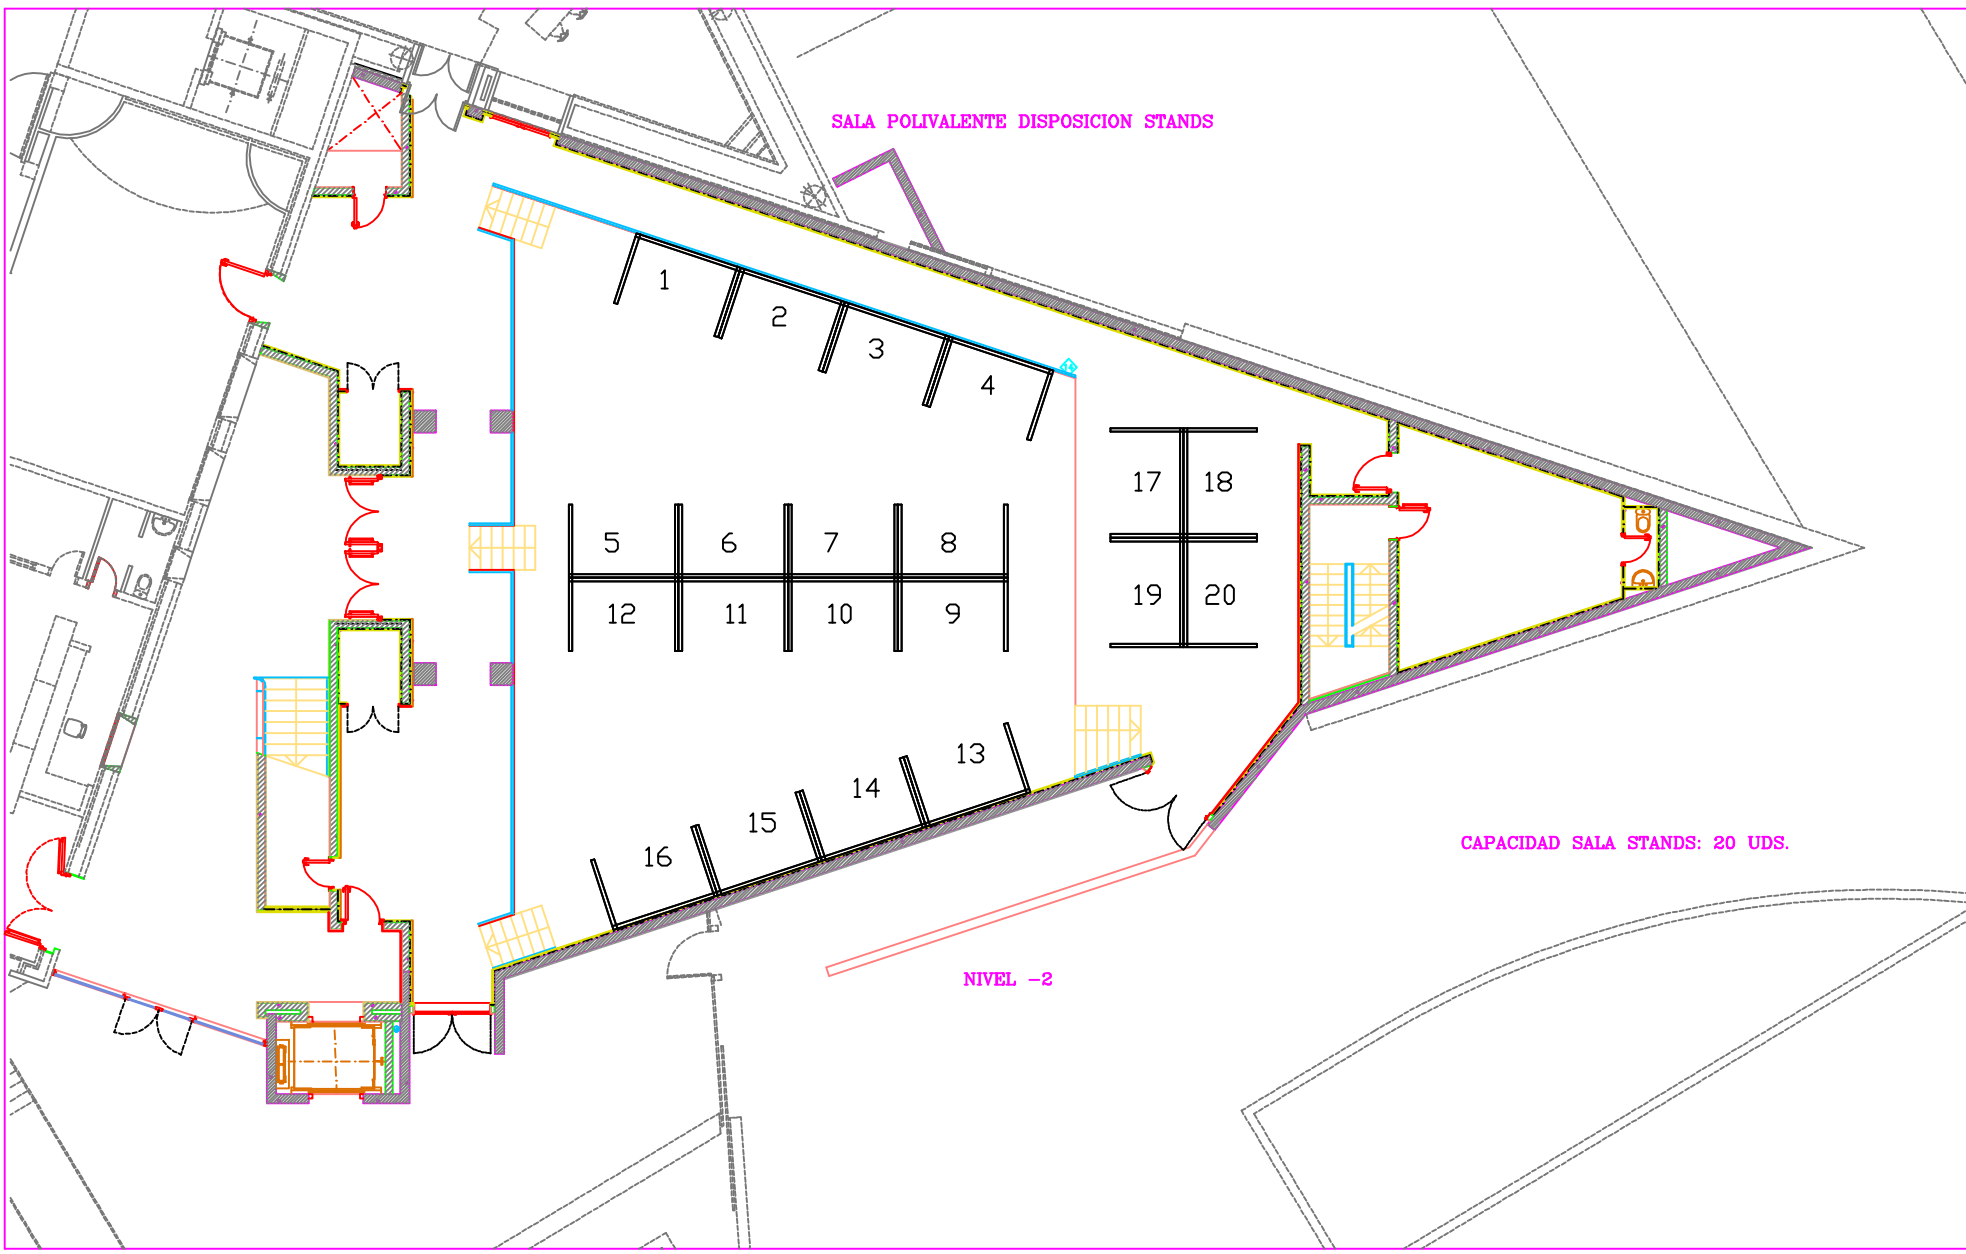

SALA POLIVALENTE DISPOSICION STANDS

CAPACIDAD SALA STANDS: 20 UDS.

NIVEL -2