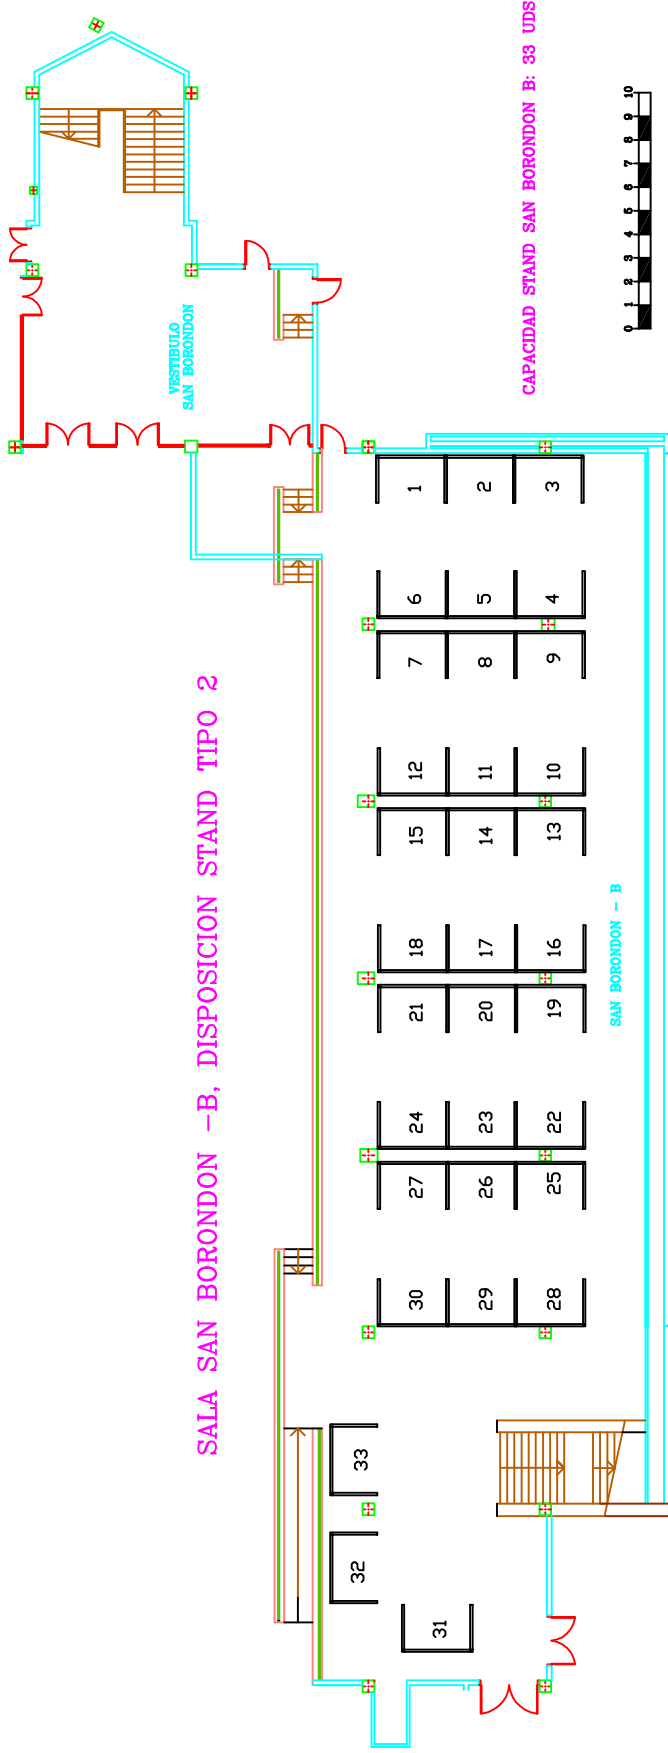

SALA SAN BORONDON -B, DISPOSICION STAND TIPO 2

CAPACIDAD STAND SAN BORONDON B: 33 UDS.

NIVEL N-3