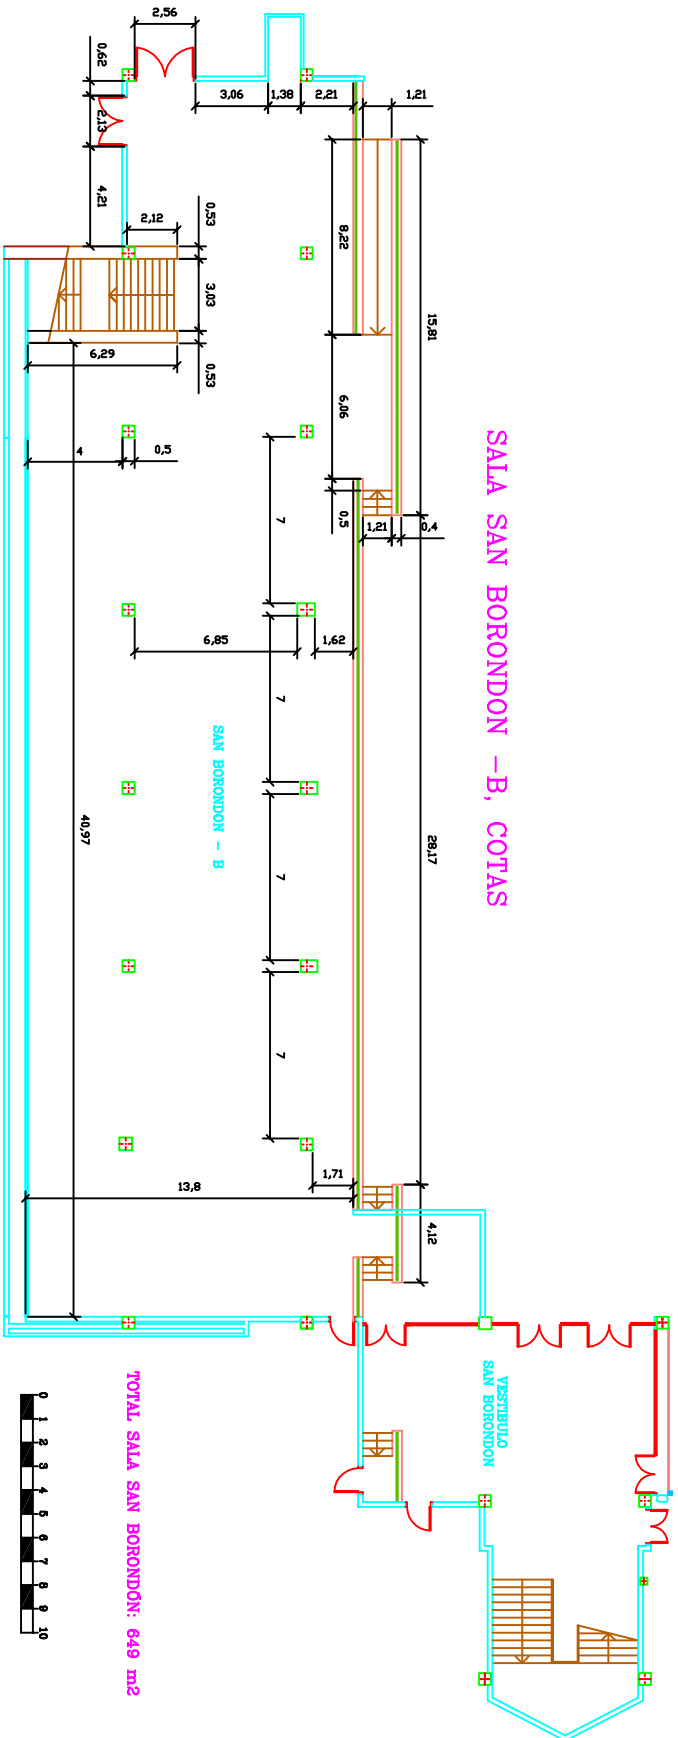

SALA SAN BORONDON -B, COTAS

NIVEL N-3

TOTAL SALA SAN BORONDON: 649 m²