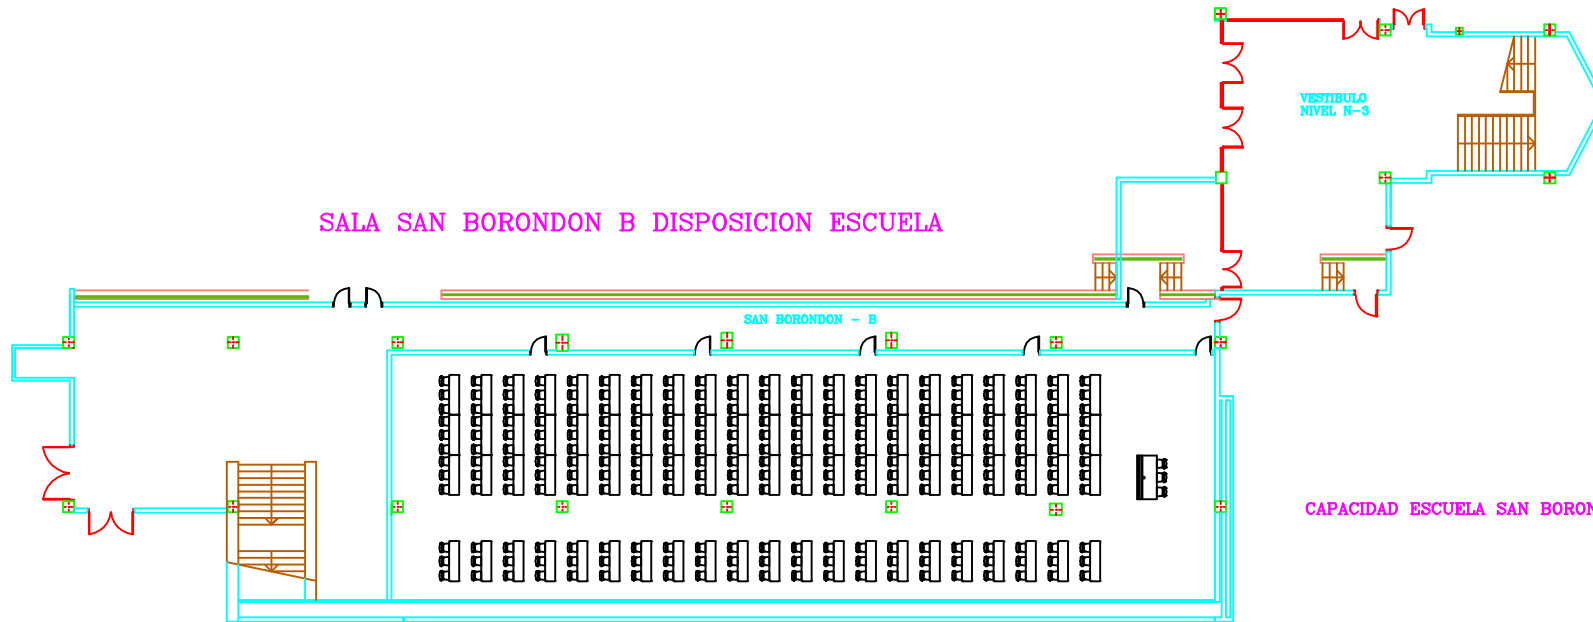

SALA SAN BORONDON B DISPOSICION ESCUELA

CAPACIDAD ESCUELA SAN BORONDON B: 252 PAX

NIVEL N-3