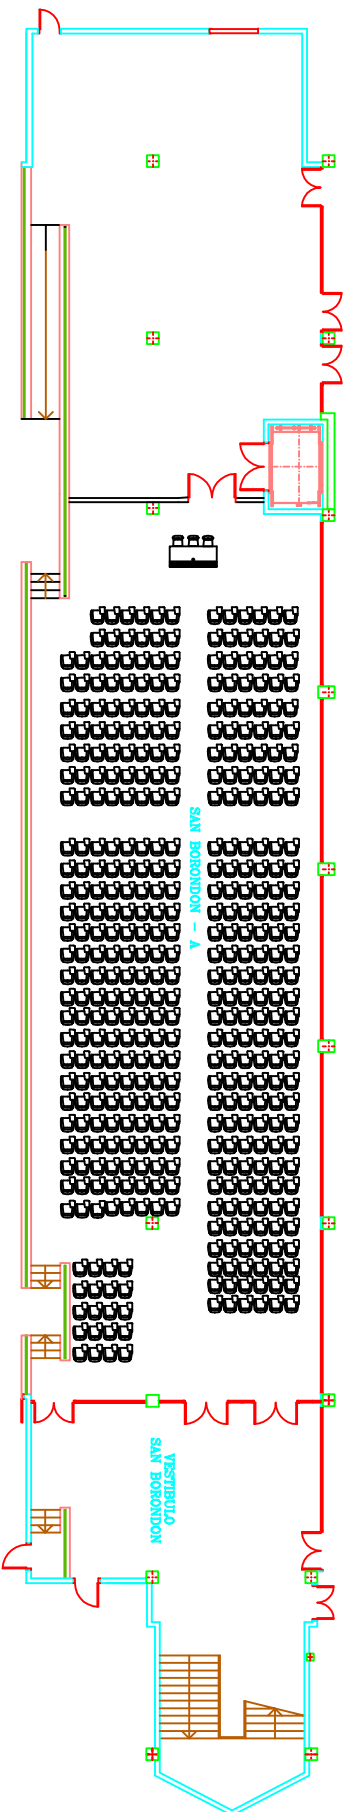

# SALA SAN BORONDON -A, DISPOSICION TEATRO

NIVEL N-3

CAPACIDAD TEATRO: 467 PAX  
CAPACIDAD TEATRO SAN BORONDON A: 424 PAX  
CAPACIDAD TEATRO SAN BORONDON A ( PALCO ): 43 PAX