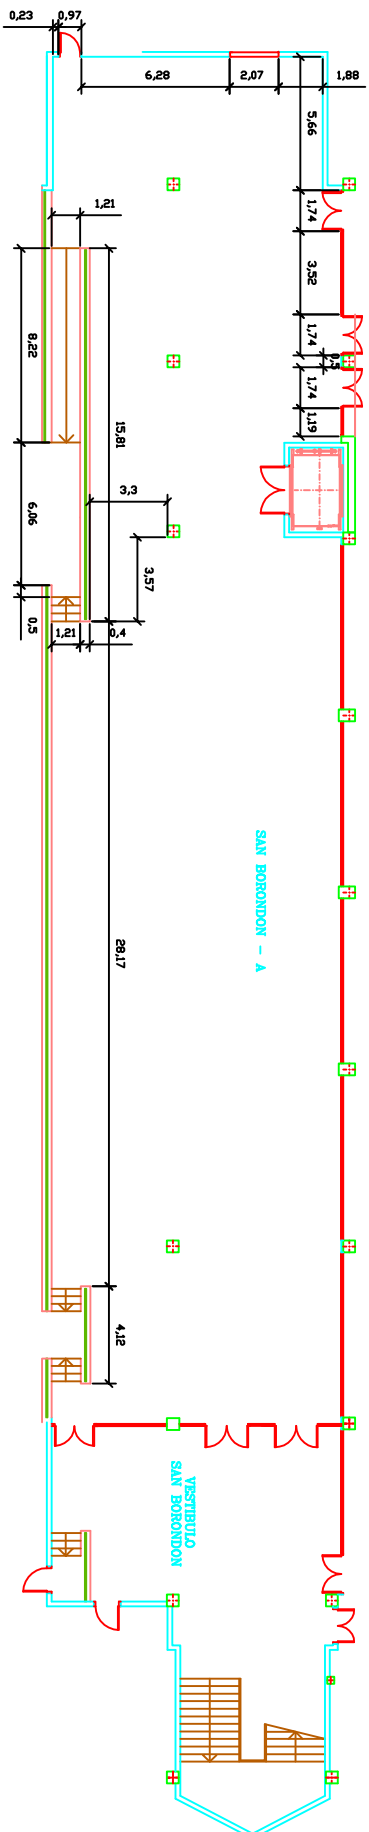

SALA SAN BORONDON -A, COTAS

NIVEL. N-3

SALA SAN BORONDON -A: 696 m<sup>2</sup>  
SALA SAN BORONDON -A ( palco ): 455 m<sup>2</sup>  
SALA SAN BORONDON: 1.151 m<sup>2</sup>