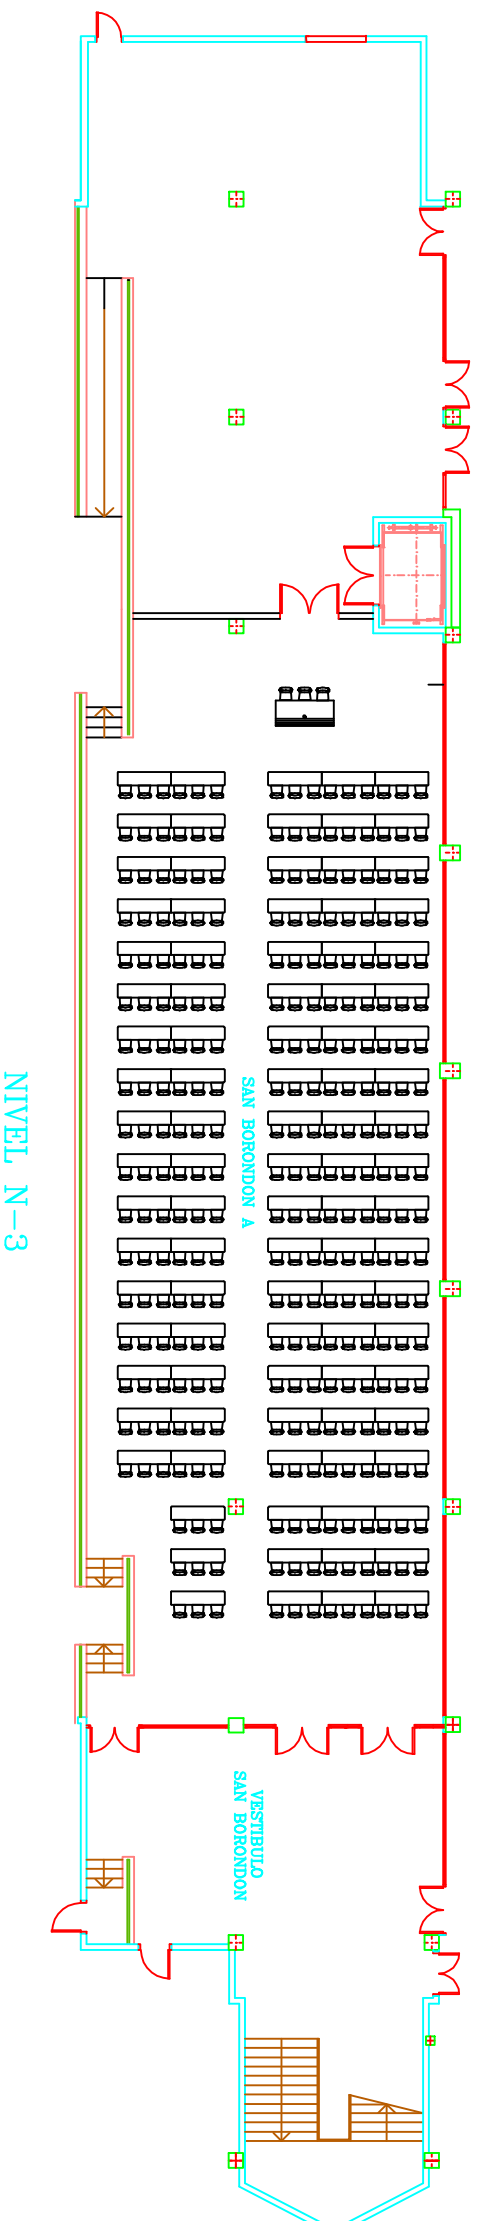

SALA SAN BORONDON A DISPOSICION ESCUELA

NIVEL N-3

CAPACIDAD ESCUELA: 306 PAX  
CAPACIDAD ESCUELA SAN BORONDON A: 291 PAX  
CAPACIDAD ESCUELA SAN BORONDON A ( PALCO ): 15 PAX