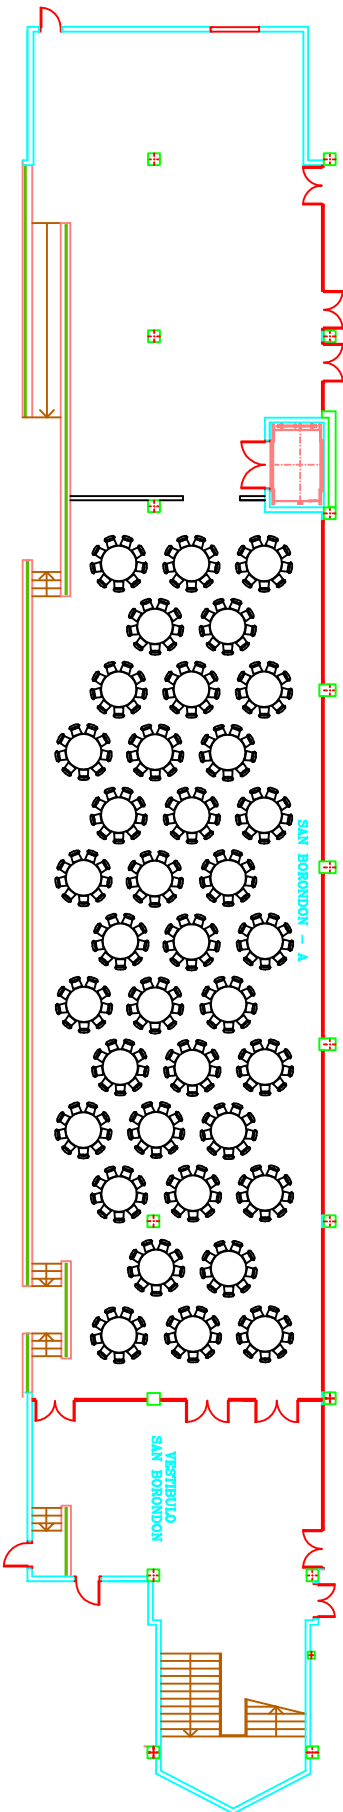

SALA SAN BORONDON -A, DISPOSICION BANQUETE

NIVEL N-3

CAPACIDAD BANQUETE: 576 PAX

CAPACIDAD SAN BORONDON A: 333 PAX

CAPACIDAD SAN BORONDON A ( PALCO ): 243 PAX