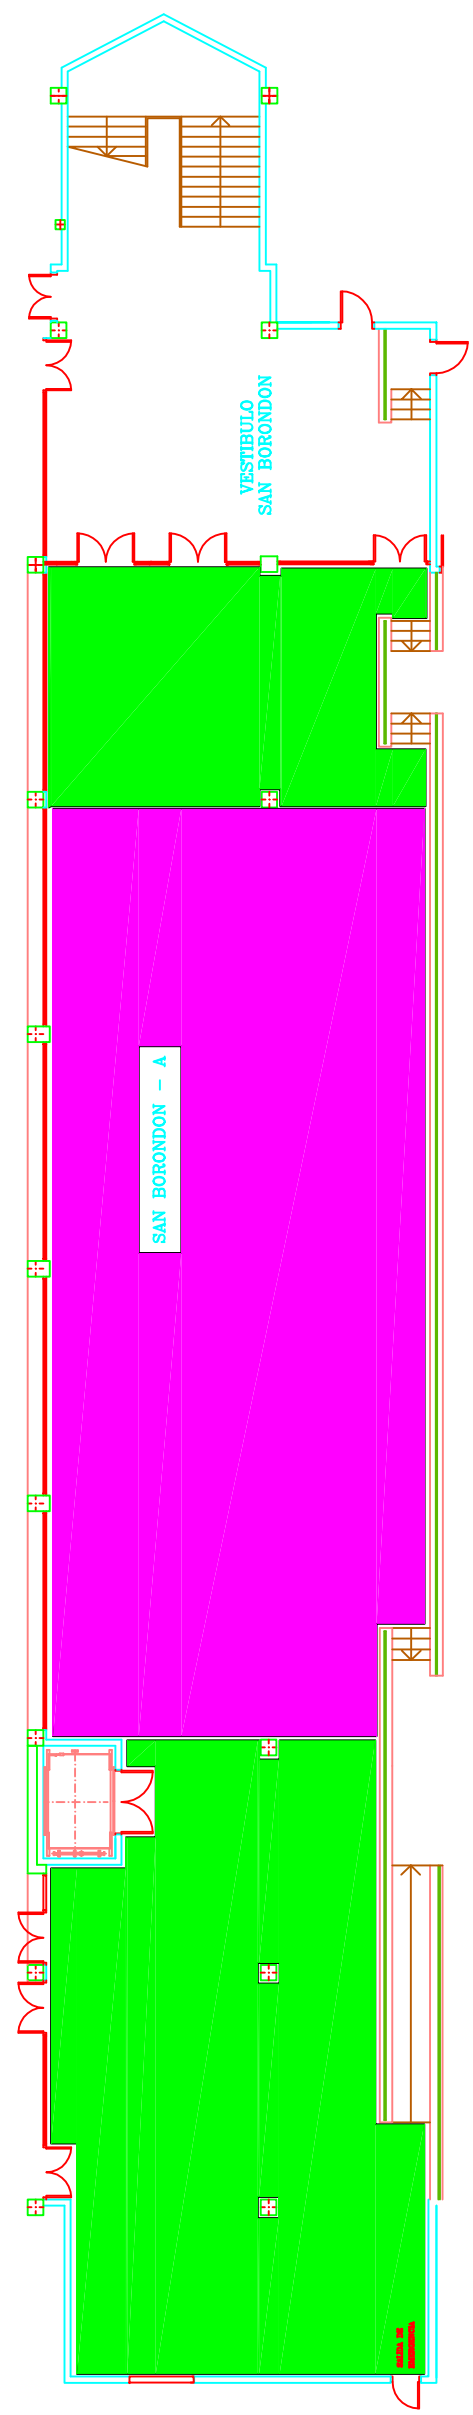

SALA SAN BORONDON -A, ALTURAS

ALTURA : 5,80 m

ALTURA : 2,60 m

SUPERFICIE TOTAL: 1.151 m<sup>2</sup>

SUPERFICIE SALA SAN BORONDÓN -A: 696 m<sup>2</sup>

SUPERFICIE SALA SAN BORONDÓN -A ( palco ): 455 m<sup>2</sup>