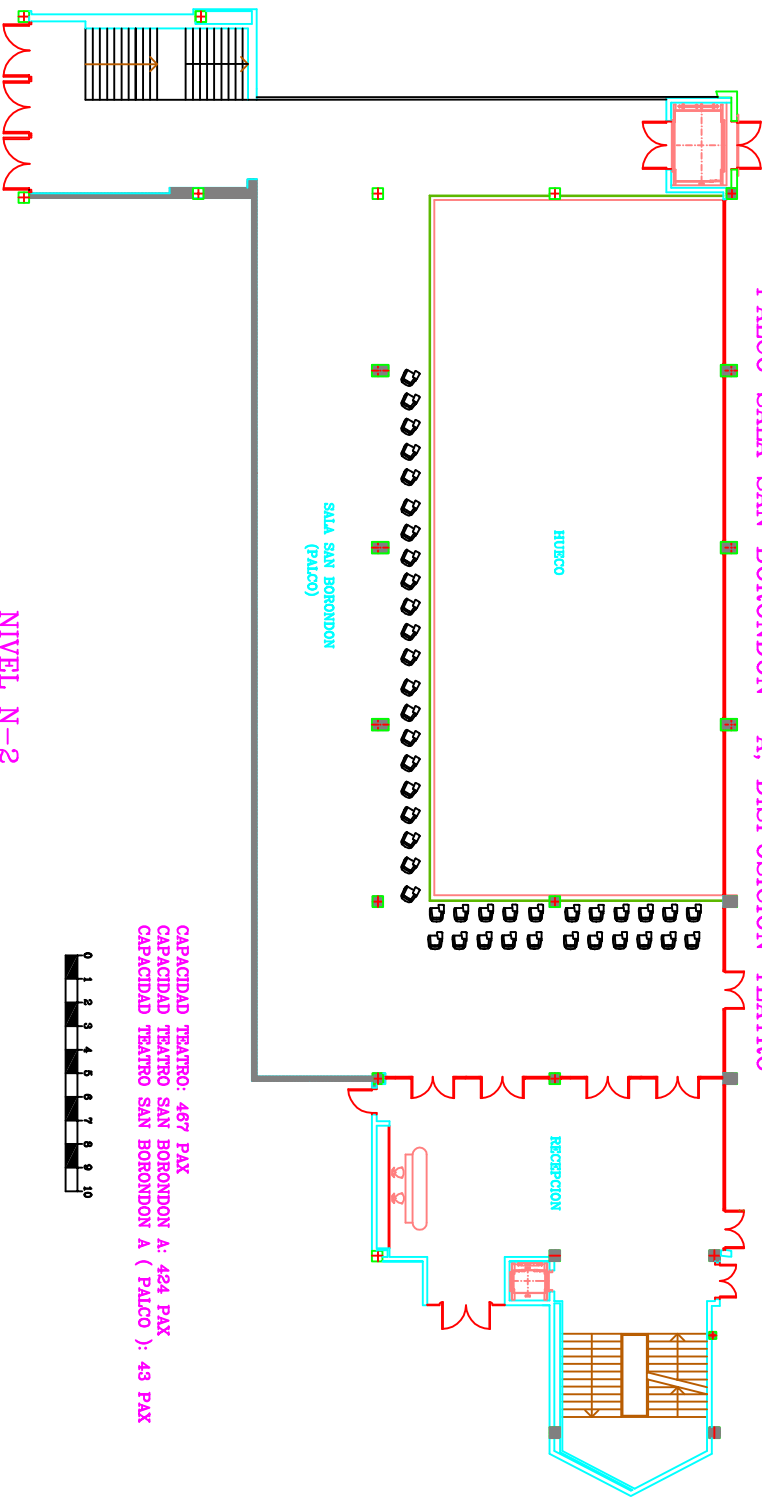

PALCO SALA SAN BORONDON -A, DISPOSICION TEATRO

CAPACIDAD TEATRO: 467 PAX
CAPACIDAD TEATRO SAN BORONDON A: 424 PAX
CAPACIDAD TEATRO SAN BORONDON A (PALCO): 43 PAX

NIVEL N-2