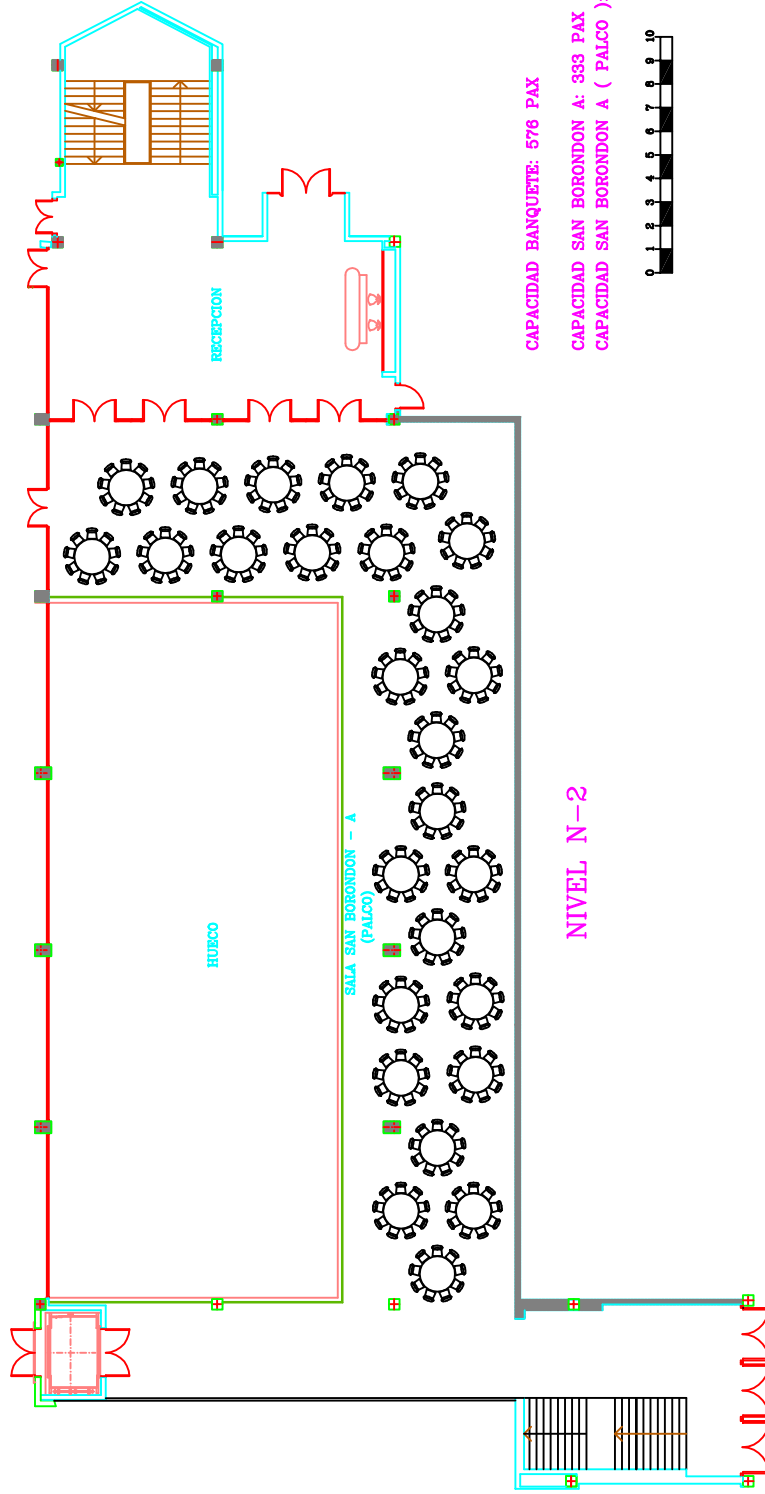

PALCO SALA SAN BORONDON -A, DISPOSICION BANQUETE

CAPACIDAD BANQUETE: 576 PAX

CAPACIDAD SAN BORONDON A: 333 PAX

CAPACIDAD SAN BORONDON A (PALCO): 243 PAX

NIVEL N-2