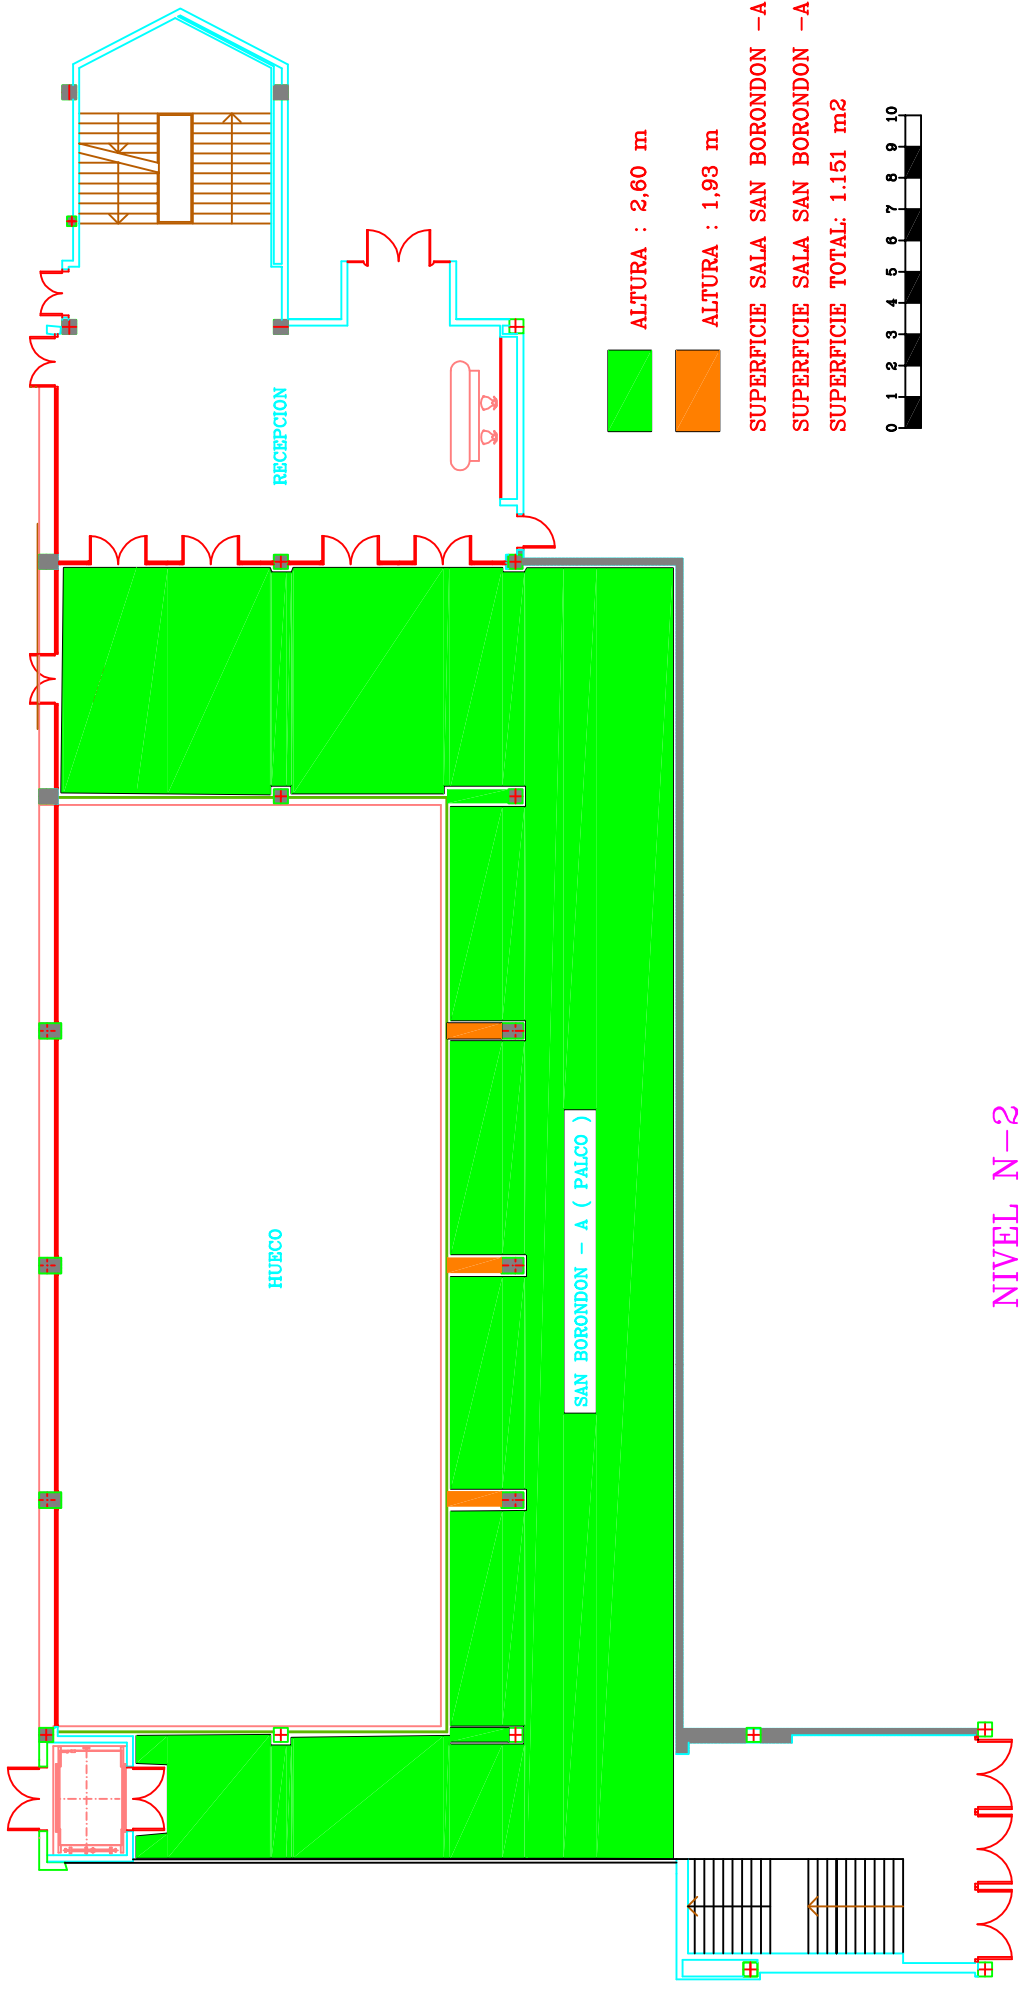

SALA SAN BORONDON -A, ALTURAS

■ ALTURA : 2,60 m

■ ALTURA : 1,93 m

SUPERFICIE SALA SAN BORONDON -A: 696 m2

SUPERFICIE SALA SAN BORONDON -A (palco): 455 m2

SUPERFICIE TOTAL: 1.151 m2

NIVEL N-2