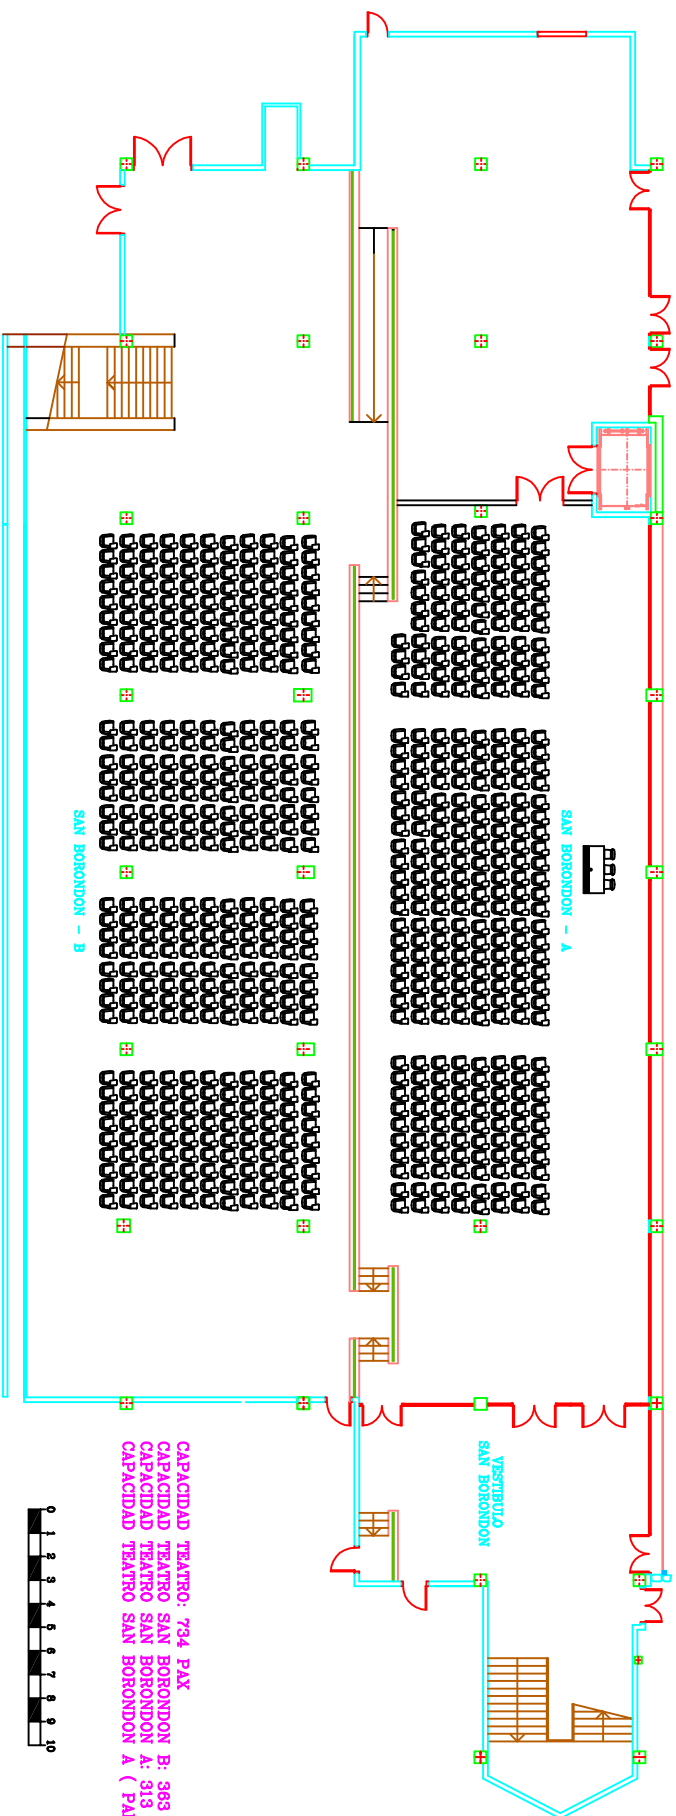

SALA SAN BORONDON, DISPOSICION TEATRO

NIVEL N-3

CAPACIDAD TEATRO: 734 PAX
CAPACIDAD TEATRO SAN BORONDON B: 363 PAX
CAPACIDAD TEATRO SAN BORONDON A: 313 PAX
CAPACIDAD TEATRO SAN BORONDON A (PALCO): 58 PAX