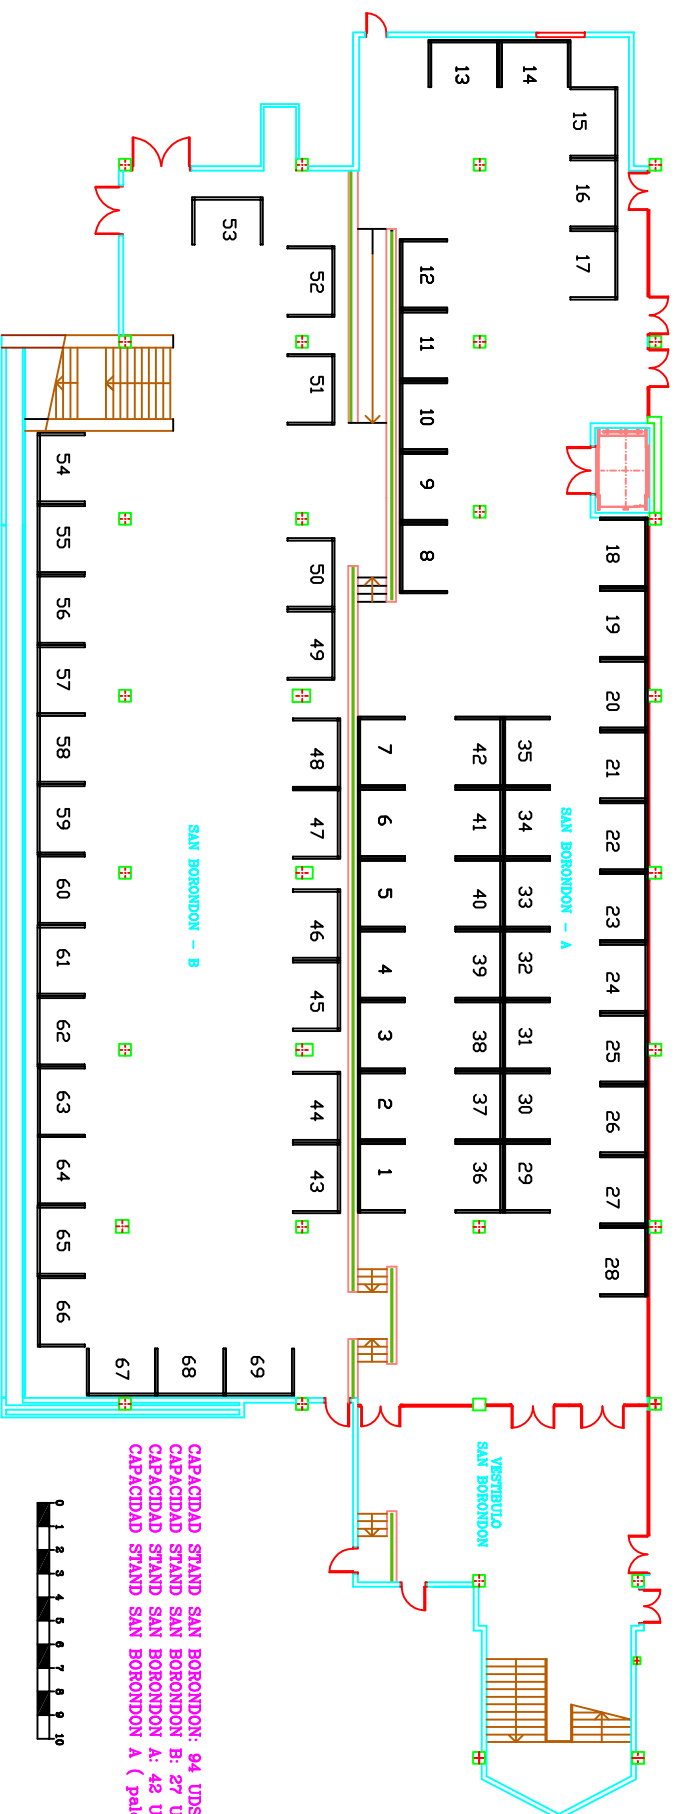

SALA SAN BORONDON, DISPOSICION STAND TIPO 2

CAPACIDAD STAND SAN BORONDON: 94 UDS.  
 CAPACIDAD STAND SAN BORONDON B: 27 UDS.  
 CAPACIDAD STAND SAN BORONDON A: 42 UDS.  
 CAPACIDAD STAND SAN BORONDON A ( palco ): 25 UDS.

NIVEL N-3