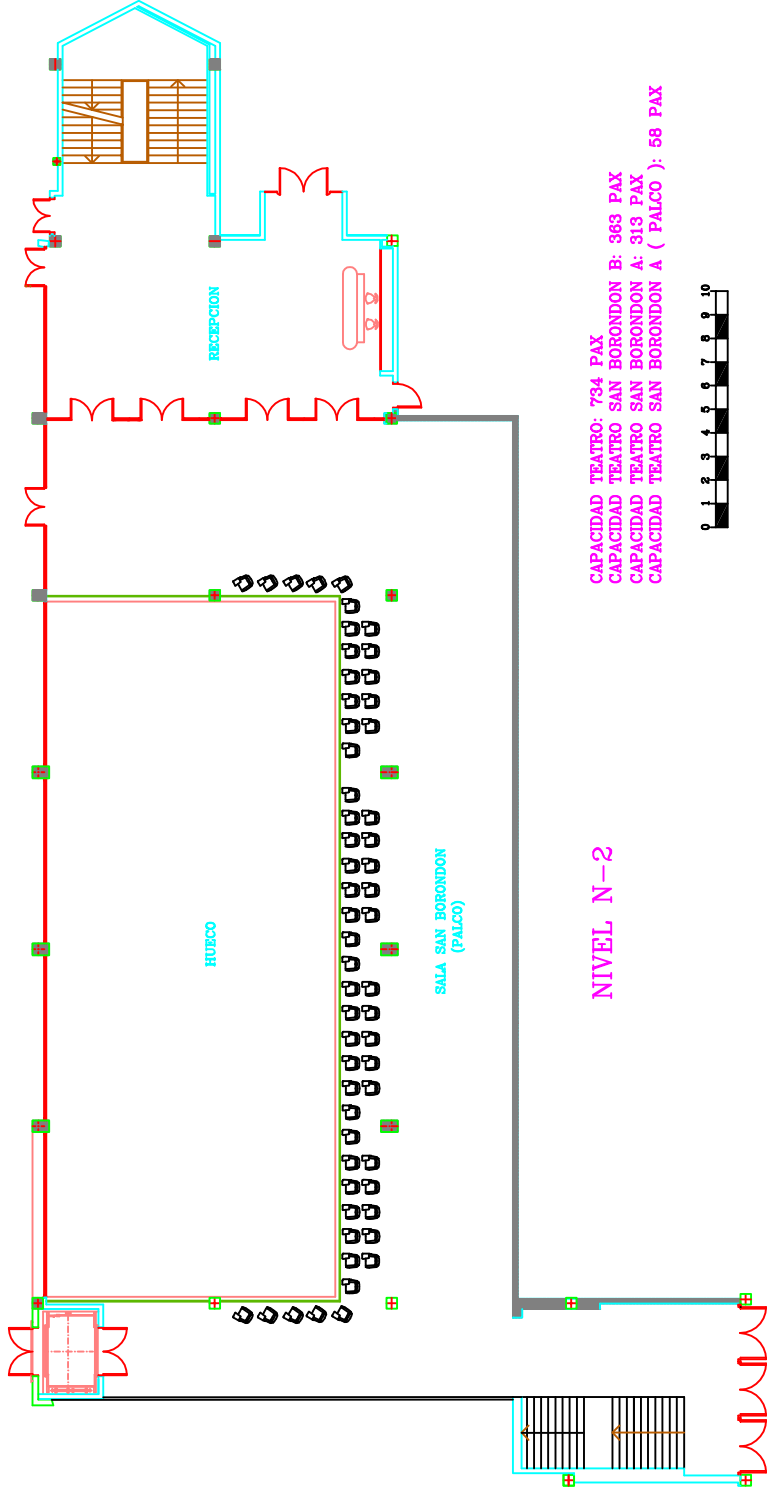

PALCO SALA SAN BORONDON, DISPOSICION TEATRO

CAPACIDAD TEATRO: 734 PAX
CAPACIDAD TEATRO SAN BORONDON B: 383 PAX
CAPACIDAD TEATRO SAN BORONDON A: 313 PAX
CAPACIDAD TEATRO SAN BORONDON A (PALCO): 58 PAX

NIVEL N-2