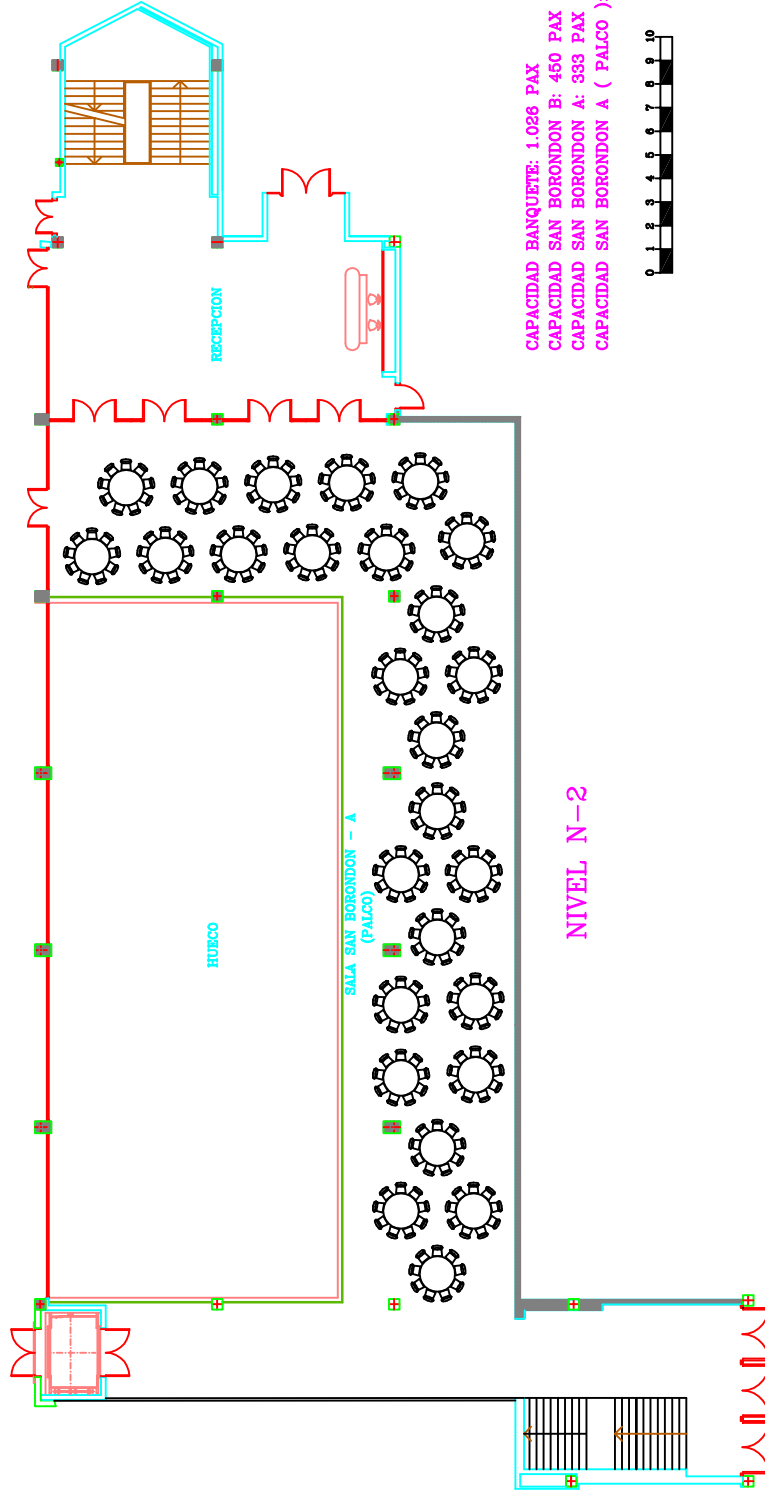

PALCO SALA SAN BORONDON, DISPOSICION BANQUETE

CAPACIDAD BANQUETE: 1.028 PAX
CAPACIDAD SAN BORONDON B: 450 PAX
CAPACIDAD SAN BORONDON A: 333 PAX
CAPACIDAD SAN BORONDON A (PALCO): 243 PAX

NIVEL N-2