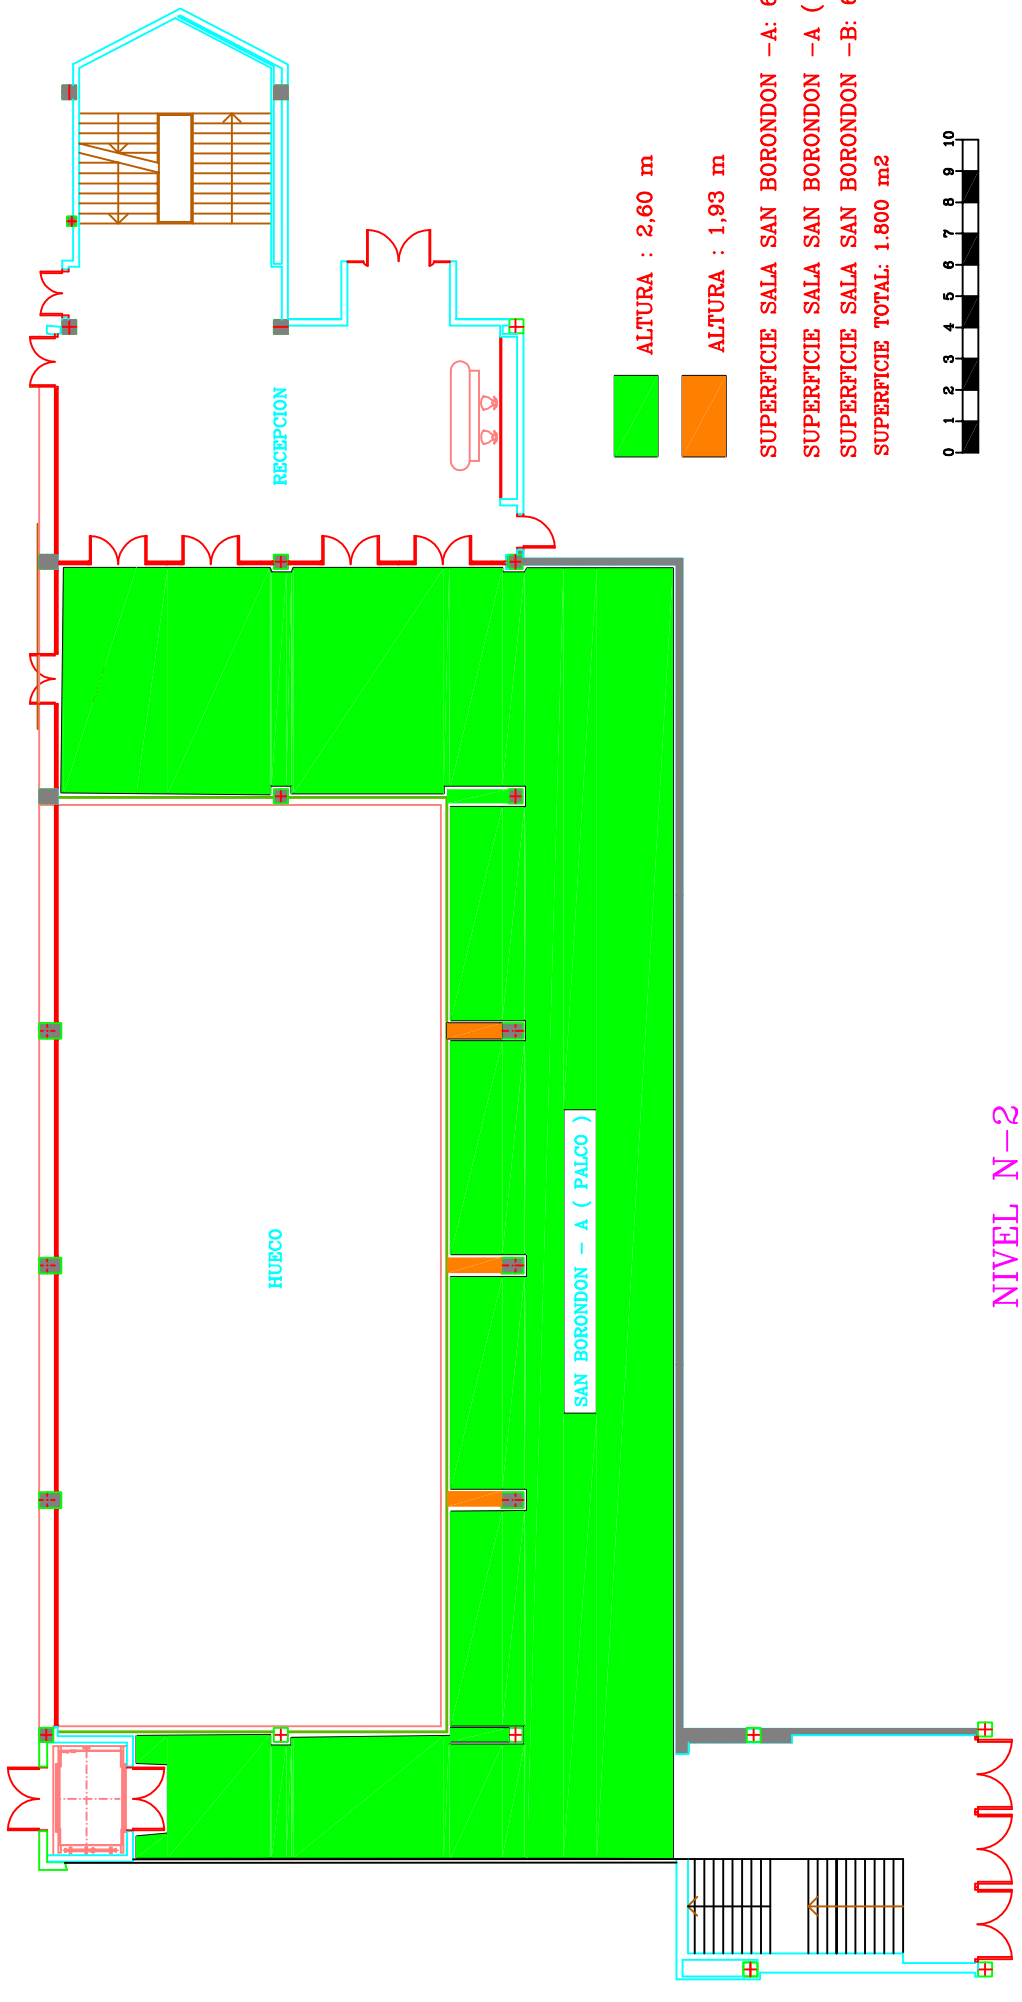

SALA SAN BORONDON, ALTURAS

■ ALTURA : 2,60 m

■ ALTURA : 1,93 m

SUPERFICIE SALA SAN BORONDON -A: 696 m²

SUPERFICIE SALA SAN BORONDON -A (palco): 455 m²

SUPERFICIE SALA SAN BORONDON -B: 649 m²

SUPERFICIE TOTAL: 1.800 m²