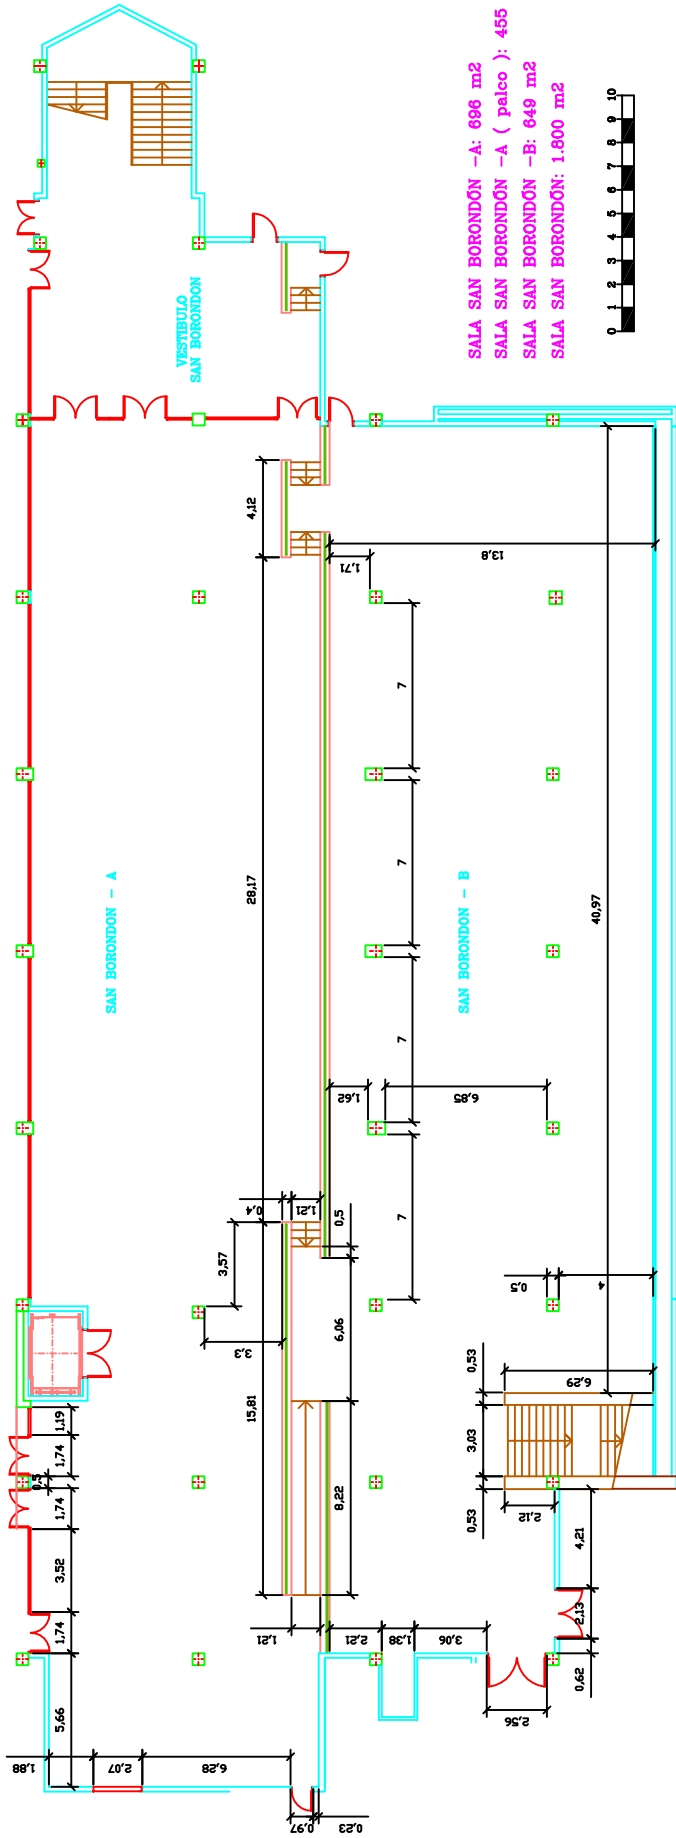

SALA SAN BORONDON, COTAS

- SALA SAN BORONDON -A: 686 m²
- SALA SAN BORONDON -A (palco): 455 m²
- SALA SAN BORONDON -B: 649 m²
- SALA SAN BORONDON: 1.800 m²

NIVEL N-3