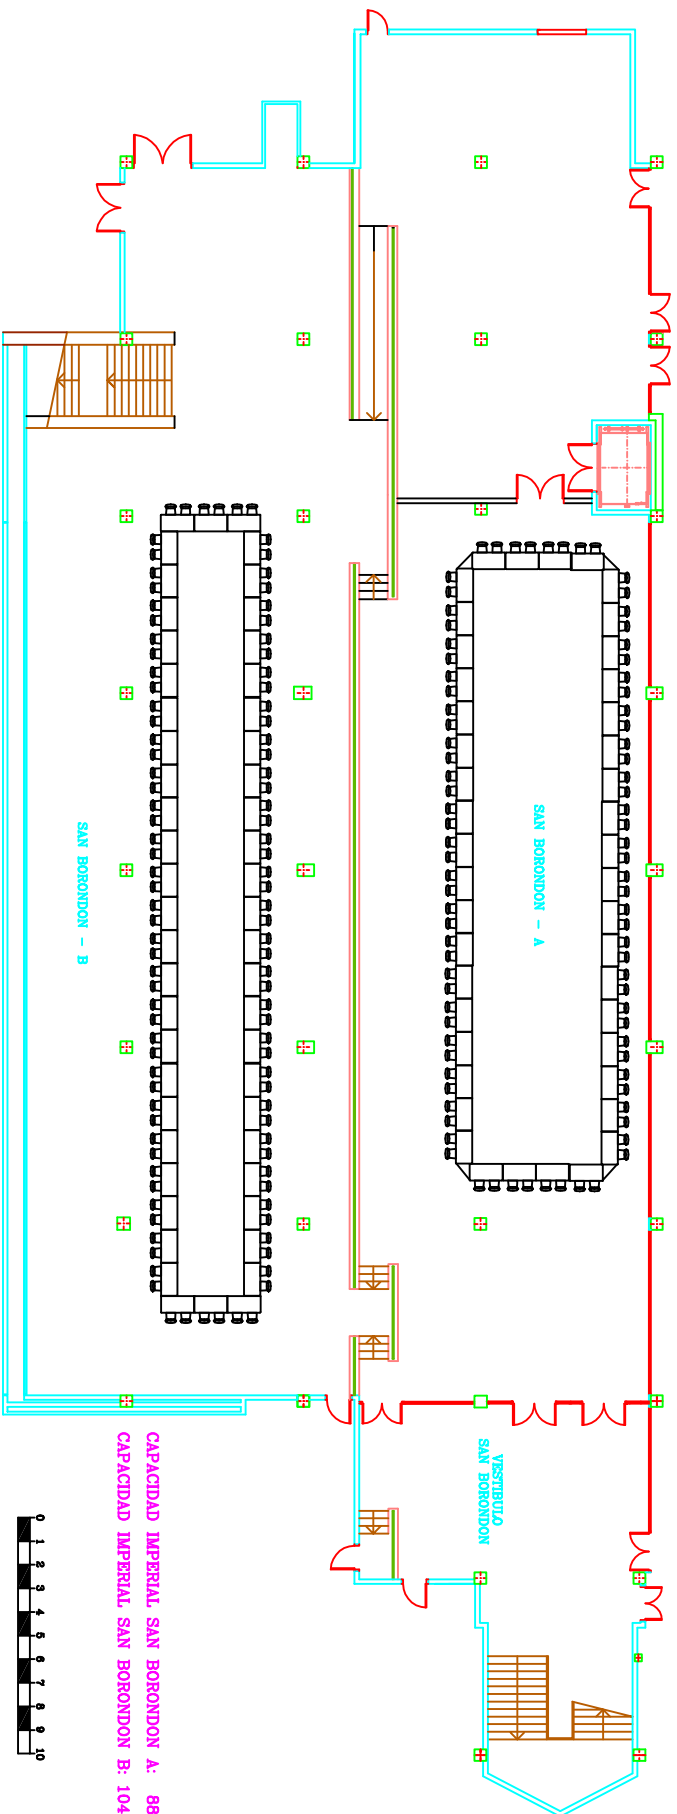

# SALA SAN BORONDON, DISPOSICION IMPERIAL

CAPACIDAD IMPERIAL SAN BORONDON A: 88 PAX  
CAPACIDAD IMPERIAL SAN BORONDON B: 104 PAX

NIVEL N-3