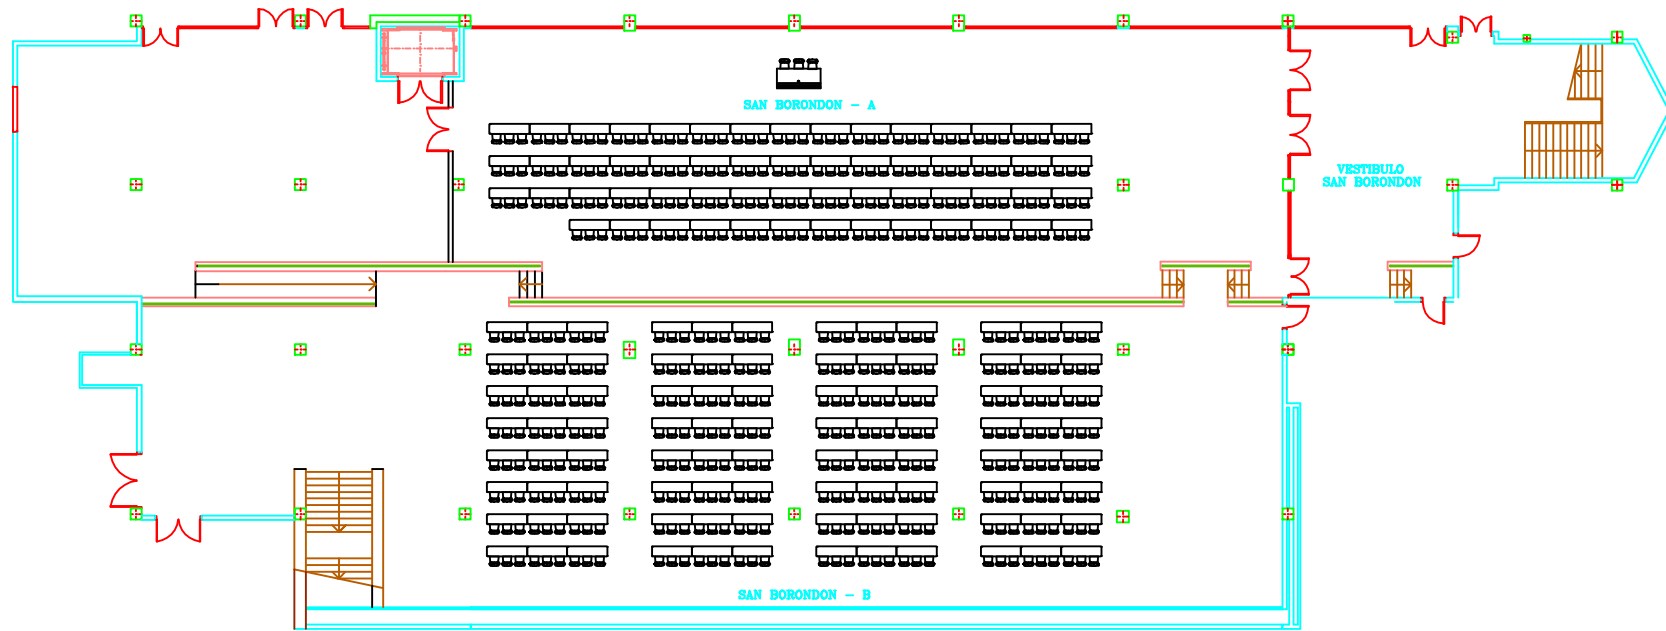

SALA SAN BORONDÓN. DISPOSICIÓN ESCUELA

NIVEL N-3

CAPACIDAD ESCUELA: 462 PAX