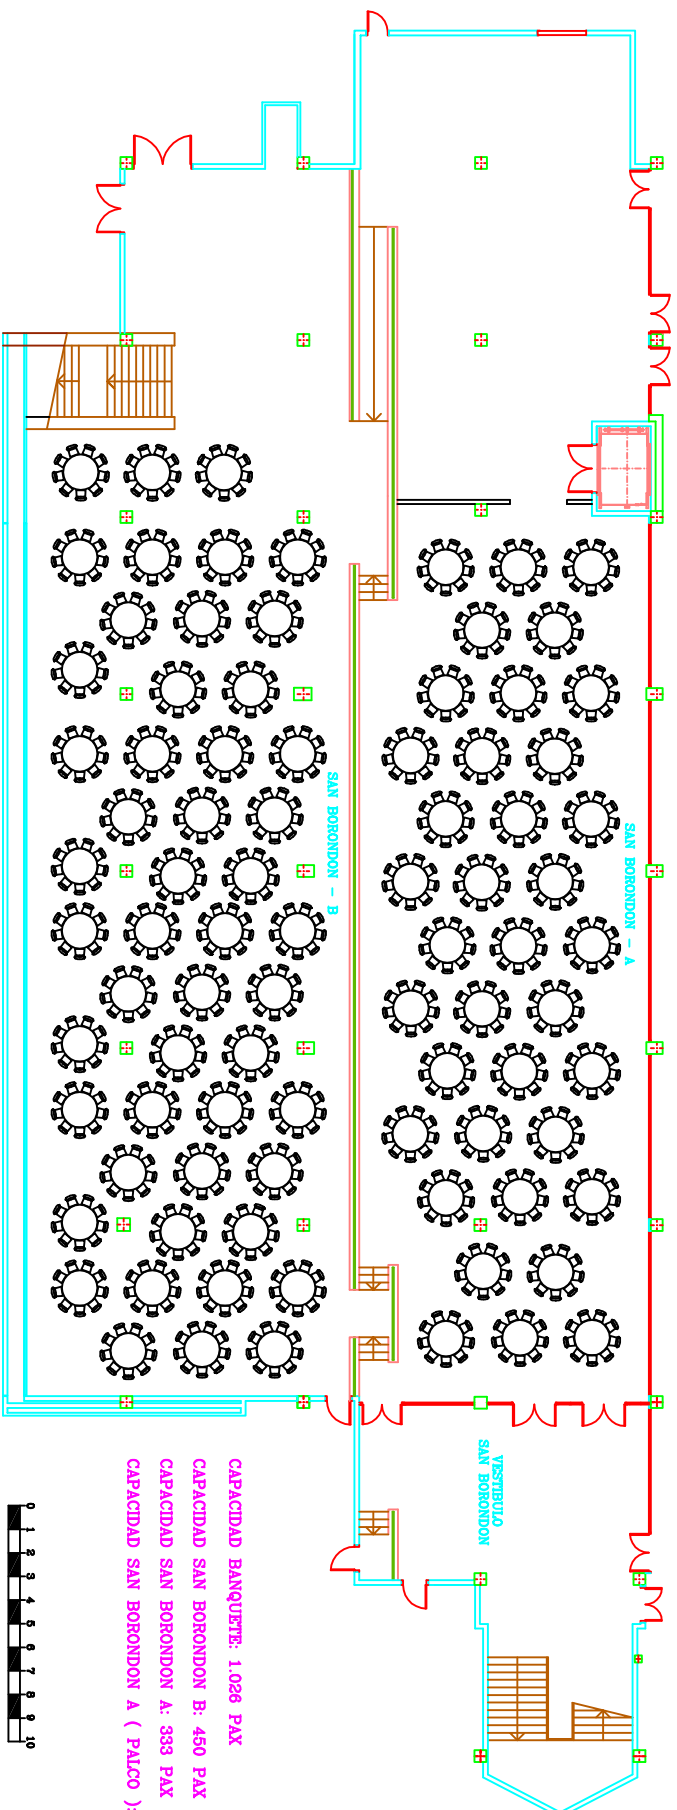

SALA SAN BORONDON, DISPOSICION BANQUETE

NIVEL N-3

- CAPACIDAD BANQUETE: 1.026 PAX
- CAPACIDAD SAN BORONDON B: 450 PAX
- CAPACIDAD SAN BORONDON A: 333 PAX
- CAPACIDAD SAN BORONDON A (PALCO): 243 PAX