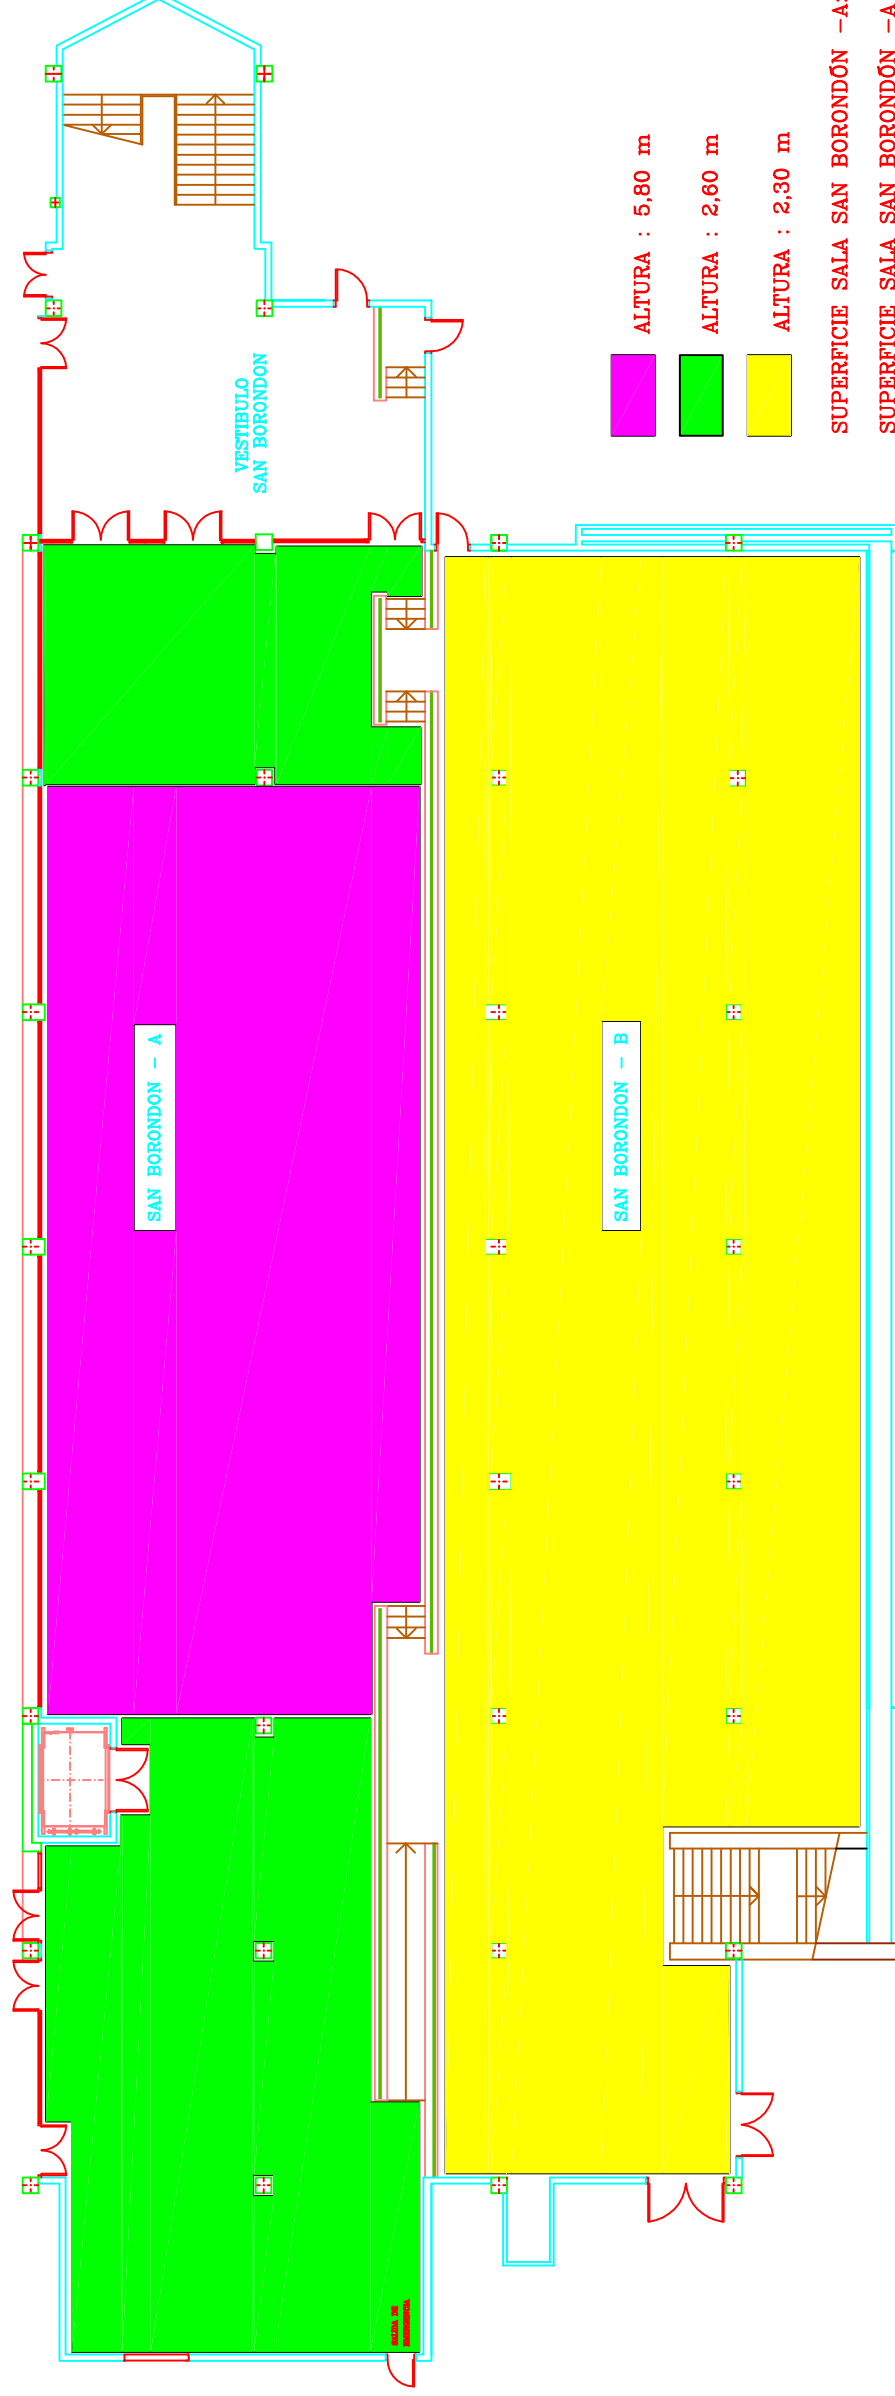

SALA SAN BORONDON, ALTURAS

- ALTURA : 5,80 m
- ALTURA : 2,60 m
- ALTURA : 2,30 m

- SUPERFICIE SALA SAN BORONDÓN -A: 696 m2
- SUPERFICIE SALA SAN BORONDÓN -A (palco): 455 m2
- SUPERFICIE SALA SAN BORONDÓN -B: 649 m2
- SUPERFICIE SALA SAN BORONDÓN: 1.800 m2

NIVEL N-3